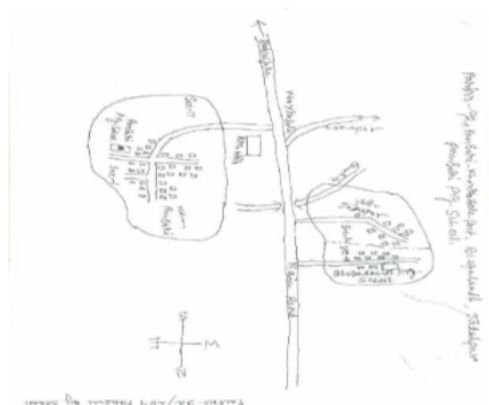

নির্বাচক নিবন্ধন আধিকারিকের স্বাক্ষর

Nazri Naksha

Google Map View

Polling Station Building Front View

Polling Station Front View

Cad View

Key MAP View

1 নাম : ইন্দ্রজিৎ আঁকুড়ে পিতার নাম: পরেশ আঁকুড়ে বাড়ির নং : n0268 বয়স : 27 লিঙ্গ : পুরুষ	XTG1915487 ফটো উপলব্ধ	2 নাম : সুশান্ত আঁকুড়ে পিতার নাম: মুনাল আঁকুড়ে বাড়ির নং : n0001 বয়স : 28 লিঙ্গ : পুরুষ	XTG1817956 ফটো উপলব্ধ	3 নাম : জবা আঁকুড়ে স্বামীর নাম: রাজীব আঁকুড়ে বাড়ির নং : n0007 বয়স : 28 লিঙ্গ : মহিলা	XTG1818087 ফটো উপলব্ধ
4 নাম : সান্তনা আঁকুড়ে পিতার নাম: মুগাল আঁকুড়ে বাড়ির নং : এন0001 বয়স : 25 লিঙ্গ : মহিলা	XTG2079069 ফটো উপলব্ধ	5 নাম : কৃষ্ণা মাজি স্বামীর নাম: তরুন আঁকুড়ে বাড়ির নং : n0004 বয়স : 30 লিঙ্গ : মহিলা	XTG1884188 ফটো উপলব্ধ	6 নাম : মাধুরী আঁকুড়ে স্বামীর নাম: পরেশ আঁকুড়ে বাড়ির নং : n0005 বয়স : 56 লিঙ্গ : মহিলা	WB/42/287/309432 ফটো উপলব্ধ
7 নাম : পরেশ আঁকুড়ে পিতার নাম: বিজয় আঁকুড়ে বাড়ির নং : n0005 বয়স : 59 লিঙ্গ : পুরুষ	WB/42/287/309552 ফটো উপলব্ধ	8 নাম : শিখা আঁকুড়ে স্বামীর নাম: কাঞ্চন আঁকুড়ে বাড়ির নং : n0004 বয়স : 37 লিঙ্গ : মহিলা	MYB2453710 ফটো উপলব্ধ	9 নাম : প্রিয়া আঁকুড়ে স্বামীর নাম: সন্তোষ আঁকুড়ে বাড়ির নং : 4 বয়স : 30 লিঙ্গ : মহিলা	XTG1644327 ফটো উপলব্ধ
10 নাম : সন্তোষ আঁকুড়ে পিতার নাম: গনেশ আঁকুড়ে বাড়ির নং : 4 বয়স : 40 লিঙ্গ : পুরুষ	MYB2504207 ফটো উপলব্ধ	11 নাম : পান্না আঁকুড়ে স্বামীর নাম: গনেশ আঁকুড়ে বাড়ির নং : n0004 বয়স : 61 লিঙ্গ : মহিলা	WB/42/287/309372 ফটো উপলব্ধ	12 নাম : জনতা আঁকুড়ে স্বামীর নাম: স্বাধীন আঁকুড়ে বাড়ির নং : n0003 বয়স : 48 লিঙ্গ : মহিলা	MYB1273507 ফটো উপলব্ধ
13 নাম : স্বাধীন আঁকুড়ে পিতার নাম: কমল আঁকুড়ে বাড়ির নং : n0003 বয়স : 49 লিঙ্গ : পুরুষ	WB/42/287/309619 ফটো উপলব্ধ	14 নাম : রথু আঁকুড়ে স্বামীর নাম: সুধাকর আঁকুড়ে বাড়ির নং : n0002 বয়স : 35 লিঙ্গ : মহিলা	XTG1278159 ফটো উপলব্ধ	15 নাম : সুধাকর আঁকুড়ে পিতার নাম: কমল আঁকুড়ে বাড়ির নং : n0002 বয়স : 53 লিঙ্গ : পুরুষ	WB/42/287/309613 ফটো উপলব্ধ
16 নাম : জয়ন্তী আঁকুড়ে স্বামীর নাম: মুগাল আঁকুড়ে বাড়ির নং : n0001 বয়স : 48 লিঙ্গ : মহিলা	MYB1273515 ফটো উপলব্ধ	17 নাম : বুলু আঁকুড়ে স্বামীর নাম: রবীন্দ্র আঁকুড়ে বাড়ির নং : n0008 বয়স : 57 লিঙ্গ : মহিলা	XTG2522670 ফটো উপলব্ধ	18 নাম : গায়ত্রী আঁকুড়ে স্বামীর নাম: অসীম আঁকুড়ে বাড়ির নং : n0020 বয়স : 35 লিঙ্গ : মহিলা	XTG1278183 ফটো উপলব্ধ
19 নাম : আন্বা আঁকুড়ে স্বামীর নাম: অর্জুন আঁকুড়ে বাড়ির নং : n0020 বয়স : 59 লিঙ্গ : মহিলা	WB/42/287/309433 ফটো উপলব্ধ	20 নাম : ছবি আঁকুড়ে স্বামীর নাম: আস্তিক আঁকুড়ে বাড়ির নং : 19 বয়স : 43 লিঙ্গ : মহিলা	MYB2504223 ফটো উপলব্ধ	21 নাম : আস্তিক আঁকুড়ে পিতার নাম: ভীম চন্দ্র আঁকুড়ে বাড়ির নং : n0019 বয়স : 48 লিঙ্গ : পুরুষ	MYB1236983 ফটো উপলব্ধ
22 নাম : রুপা আঁকুড়ে স্বামীর নাম: কানাই আঁকুড়ে বাড়ির নং : n0019 বয়স : 38 লিঙ্গ : মহিলা	MYB2391316 ফটো উপলব্ধ	23 নাম : জানকী আঁকুড়ে স্বামীর নাম: ভীমচন্দ্র আঁকুড়ে বাড়ির নং : n0019 বয়স : 69 লিঙ্গ : মহিলা	WB/42/287/309384 ফটো উপলব্ধ	24 নাম : পলাশ আঁকুড়ে পিতার নাম: হেলাঁরাম আঁকুড়ে বাড়ির নং : n0009 বয়স : 33 লিঙ্গ : পুরুষ	XTG1371079 ফটো উপলব্ধ
25 নাম : রসিমা আঁকুড়ে স্বামীর নাম: মনোজ আঁকুড়ে বাড়ির নং : n0009 বয়স : 37 লিঙ্গ : মহিলা	XTG1449891 ফটো উপলব্ধ	26 নাম : শিখা আঁকুড়ে স্বামীর নাম: অজয় আঁকুড়ে বাড়ির নং : n0238 বয়স : 39 লিঙ্গ : মহিলা	XTG1546233 ফটো উপলব্ধ	27 নাম : রেখা আঁকুড়ে স্বামীর নাম: বিশ্বজিৎ আঁকুড়ে বাড়ির নং : n0020 বয়স : 33 লিঙ্গ : মহিলা	XTG1708718 ফটো উপলব্ধ
28 নাম : বিশ্বজিত আঁকুড়ে পিতার নাম: অর্জুন আঁকুড়ে বাড়ির নং : n0020 বয়স : 35 লিঙ্গ : পুরুষ	XTG1277847 ফটো উপলব্ধ	29 নাম : কয়া আঁকুড়ে স্বামীর নাম: নিবারণ আঁকুড়ে বাড়ির নং : 3 বয়স : 55 লিঙ্গ : মহিলা	MYB2504355 ফটো উপলব্ধ	30 নাম : গনেশ আঁকুড়ে পিতার নাম: বিজয় আঁকুড়ে বাড়ির নং : n0004 বয়স : 66 লিঙ্গ : পুরুষ	WB/42/287/309605 ফটো উপলব্ধ