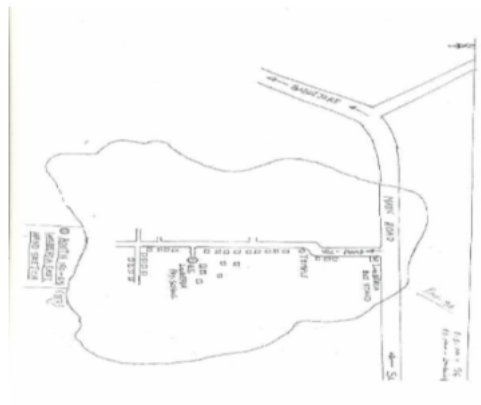

Key MAP View