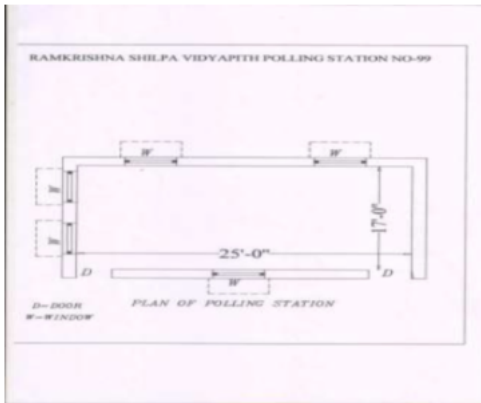

নির্বাচক নিবন্ধন আধিকারিকের স্বাক্ষর

Nazri Naksha

Google Map View

Polling Station Building Front View

Polling Station Front View

Cad View

Key MAP View

বিধানসভা নির্বাচনক্ষেত্রের নং, নাম : 285-সিউডি  
ভাগ নং, নাম : 1-গ্রাম-কামালপুর