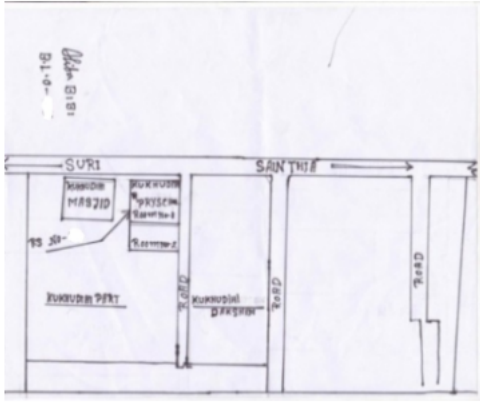

Nazri Naksha