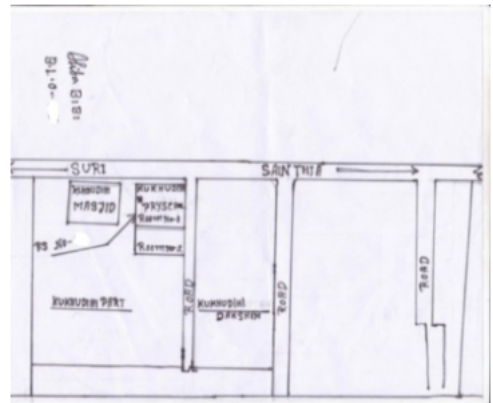

নির্বাচক নিবন্ধন আধিকারিকের স্বাক্ষর

Nazri Naksha

Google Map View

Polling Station Building Front View

Polling Station Front View

Cad View

Key MAP View

বিধানসভা নির্বাচনক্ষেত্রের নং, নাম : 285-সিউডি
ভাগ নং, নাম : 1-গ্রাম-কুখুডিহি(দক্ষিণ)