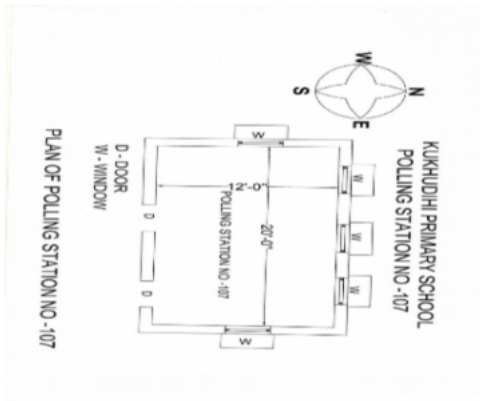

নির্বাচক নিবন্ধন আধিকারিকের স্বাক্ষর

Nazri Naksha

Google Map View

Polling Station Building Front View

Polling Station Front View

Cad View

Key MAP View

বিধানসভা নির্বাচনক্ষেত্রের নং, নাম : 285-সিউডু
ভাগ নং, নাম : 1-গ্রাম-কুখুডিহি(উত্তর)