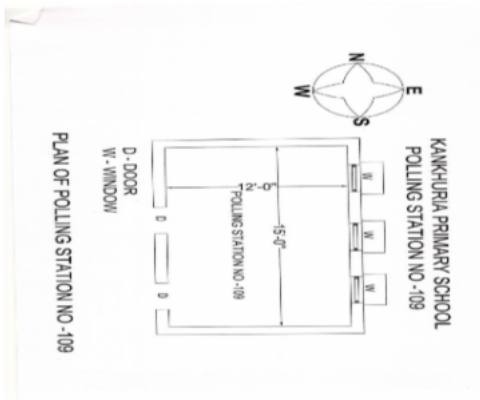

নির্বাচক নিবন্ধন আধিকারিকের স্বাক্ষর

Nazri Naksha

Google Map View

Polling Station Building Front View

Polling Station Front View

Cad View

Key MAP View

বিধানসভা নির্বাচনক্ষেত্রের নং, নাম : 285-সিউডু  
ভাগ নং, নাম : 1-গ্রাম-কাঁথুড়িয়া (দক্ষিণ)