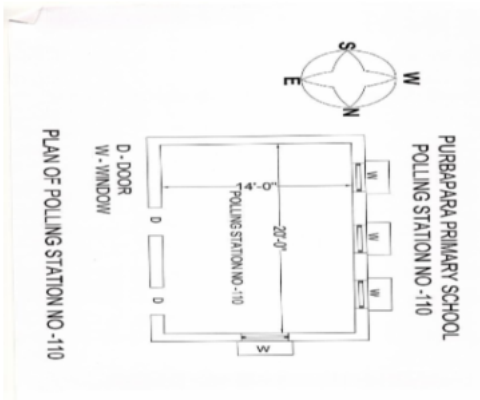

নির্বাচক নিবন্ধন আধিকারিকের স্বাক্ষর

Nazri Naksha

Google Map View

Polling Station Building Front View

Polling Station Front View

Cad View

Key MAP View

1 নাম : আজমিরা বিবি স্বামীর নাম : সৈয়দ আনোয়ার বাড়ির নং : n0042 বয়স : 32 লিঙ্গ : মহিলা	RJR1721158 ফটো উপলব্ধ	2 নাম : সেখ আনিসুররহমান পিতার নাম : সাদেকরহমান বাড়ির নং : n0044 বয়স : 50 লিঙ্গ : পুরুষ	WB/42/288/129590 ফটো উপলব্ধ	3 নাম : আফরোজা বিবি স্বামীর নাম : আনিসুর রহমান বাড়ির নং : n0044 বয়স : 38 লিঙ্গ : মহিলা	RJR1609429 ফটো উপলব্ধ
4 নাম : সেখ আমিরুল পিতার নাম : গুলজার বাড়ির নং : n0058 বয়স : 58 লিঙ্গ : পুরুষ	WB/42/288/132163 ফটো উপলব্ধ	5 নাম : জায়তুন্নেসা বিবি স্বামীর নাম : সৈয়দ আমিরুল বাড়ির নং : n0058 বয়স : 54 লিঙ্গ : মহিলা	WB/42/288/132208 ফটো উপলব্ধ	6 নাম : সালেমা বিবি স্বামীর নাম : সেখ আব্বাস উদ্দিন বাড়ির নং : n0033 বয়স : 43 লিঙ্গ : মহিলা	KPY2206654 ফটো উপলব্ধ
7 নাম : আকলিমা বিবি স্বামীর নাম : গোলাম মোর্তুজা বাড়ির নং : n0034 বয়স : 38 লিঙ্গ : মহিলা	RJR1609593 ফটো উপলব্ধ	8 নাম : কামরুন্নেসা বিবি স্বামীর নাম : মুর্তুজা বাড়ির নং : n0042 বয়স : 63 লিঙ্গ : মহিলা	WB/42/288/129395 ফটো উপলব্ধ	9 নাম : সেখ রহমত পিতার নাম : মহাবালী বাড়ির নং : n0011 বয়স : 71 লিঙ্গ : পুরুষ	WB/42/288/129494 ফটো উপলব্ধ
10 নাম : তহমিনা বিবি স্বামীর নাম : সেখ রহমত বাড়ির নং : n0011 বয়স : 66 লিঙ্গ : মহিলা	WB/42/288/129311 ফটো উপলব্ধ	11 নাম : সেখ মজিবুররহমান পিতার নাম : সাদেক বাড়ির নং : n0012 বয়স : 50 লিঙ্গ : পুরুষ	WB/42/288/129729 ফটো উপলব্ধ	12 নাম : তসলিমা বিবি স্বামীর নাম : সেখ মুজিবুর বাড়ির নং : n0012 বয়স : 44 লিঙ্গ : মহিলা	KPY1525492 ফটো উপলব্ধ
13 নাম : আসুদা বিবি স্বামীর নাম : ইয়াদ রসুল সেখ বাড়ির নং : n0013 বয়স : 55 লিঙ্গ : মহিলা	RJR1186717 ফটো উপলব্ধ	14 নাম : সেখ নুরুল হুদা পিতার নাম : সেখ আনিসুব বাড়ির নং : n0002 বয়স : 56 লিঙ্গ : পুরুষ	KPY0268482 ফটো উপলব্ধ	15 নাম : নুরআসমা বিবি স্বামীর নাম : সেখ নুরুল হুদা বাড়ির নং : n0002 বয়স : 49 লিঙ্গ : মহিলা	KPY1461839 ফটো উপলব্ধ
16 নাম : সেখ সামিরুল পিতার নাম : সেখ নুরুল হুদা বাড়ির নং : n0003 বয়স : 29 লিঙ্গ : পুরুষ	RJR1957034 ফটো উপলব্ধ	17 নাম : লুৎফুন্নেসা বিবি স্বামীর নাম : বাবুল বাড়ির নং : n0003 বয়স : 52 লিঙ্গ : মহিলা	WB/42/288/129105 ফটো উপলব্ধ	18 নাম : জাহানারা বিবি স্বামীর নাম : মুজিবুর বাড়ির নং : n0004 বয়স : 49 লিঙ্গ : মহিলা	WB/42/288/129751 ফটো উপলব্ধ
19 নাম : সাকিলা বেগম স্বামীর নাম : মহঃ মোদাশের হোসেন বাড়ির নং : n0005 বয়স : 34 লিঙ্গ : মহিলা	RJR1721075 ফটো উপলব্ধ	20 নাম : মনিরা বিবি স্বামীর নাম : আনারুল হক বাড়ির নং : n0006 বয়স : 60 লিঙ্গ : মহিলা	WB/42/288/129643 ফটো উপলব্ধ	21 নাম : সেখ মিরাজ পিতার নাম : আবুলকালাম বাড়ির নং : n0008 বয়স : 48 লিঙ্গ : পুরুষ	WB/42/288/129313 ফটো উপলব্ধ
22 নাম : সেলিনা বিবি স্বামীর নাম : সেখ মিরাজ বাড়ির নং : n0008 বয়স : 46 লিঙ্গ : মহিলা	KPY1902956 ফটো উপলব্ধ	23 নাম : সেখ দুলু পিতার নাম : বন্দেআলী বাড়ির নং : n0016 বয়স : 56 লিঙ্গ : পুরুষ	WB/42/288/129541 ফটো উপলব্ধ	24 নাম : সেখ ফুলবারু পিতার নাম : সেখ দিলদার বাড়ির নং : n0016 বয়স : 32 লিঙ্গ : পুরুষ	RJR1609684 ফটো উপলব্ধ
25 নাম : সেখ হাসান পিতার নাম : সেখ শিয়াসউদ্দিন বাড়ির নং : n0018 বয়স : 38 লিঙ্গ : পুরুষ	RJR1410745 ফটো উপলব্ধ	26 নাম : সাইমা বিবি স্বামীর নাম : সেখ হাসান বাড়ির নং : n0018 বয়স : 32 লিঙ্গ : মহিলা	RJR1721083 ফটো উপলব্ধ	27 নাম : জারিনা বিবি স্বামীর নাম : মহঃহাসিব বাড়ির নং : n0046 বয়স : 70 লিঙ্গ : মহিলা	WB/42/288/129015 ফটো উপলব্ধ
28 নাম : সেখ খাইকেল পিতার নাম : সেখ আব্দুল ওয়াকিদ বাড়ির নং : n0012 বয়স : 32 লিঙ্গ : পুরুষ	RJR2048080 ফটো উপলব্ধ	29 নাম : সেখ রবিউল পিতার নাম : সেখ আব্দুল কালাম বাড়ির নং : n0368 বয়স : 27 লিঙ্গ : পুরুষ	RJR2290047 ফটো উপলব্ধ	30 নাম : মিনারুল হোসেন পিতার নাম : সেখ সেখ বাড়ির নং : n0009 বয়স : 33 লিঙ্গ : পুরুষ	RJR1837483 ফটো উপলব্ধ