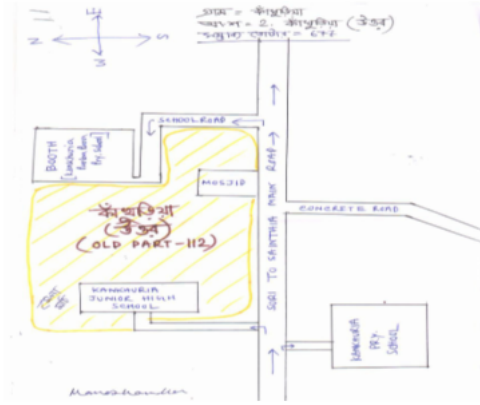

Nazri Naksha