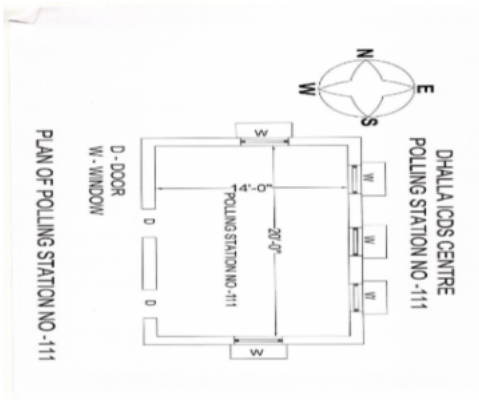

নির্বাচক নিবন্ধন আধিকারিকের স্বাক্ষর

Nazri Naksha

Google Map View

Polling Station Building Front View

Polling Station Front View

Cad View

Key MAP View

বিধানসভা নির্বাচনক্ষেত্রের নং, নাম : 285-সিউডু  
ভাগ নং, নাম : 1-গ্রাম-ধল্লা