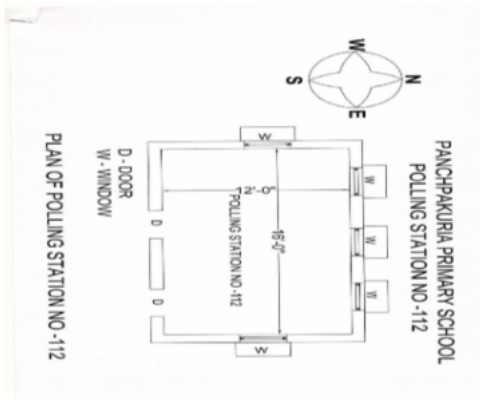

নির্বাচক নিবন্ধন আধিকারিকের স্বাক্ষর

Nazri Naksha

Google Map View

Polling Station Building Front View

Polling Station Front View

Cad View

Key MAP View

বিধানসভা নির্বাচনক্ষেত্রের নং, নাম : 285-সিউডু  
ভাগ নং, নাম : 1-গ্রাম-পাঁচপাখুড়িয়া