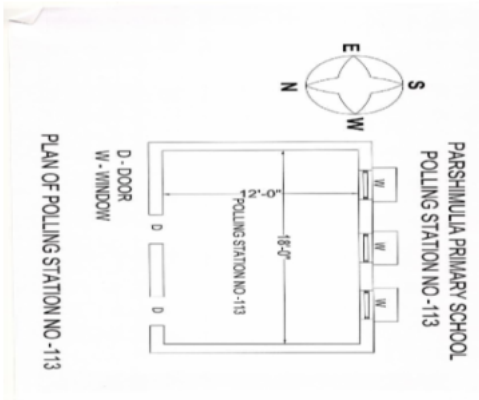

নির্বাচক নিবন্ধন আধিকারিকের স্বাক্ষর

Nazri Naksha

Google Map View

Polling Station Building Front View

Polling Station Front View

Cad View

Key MAP View

বিধানসভা নির্বাচনক্ষেত্রের নং, নাম : 285-সিউডি
ভাগ নং, নাম : 1-গ্রাম-পারশিমুলিয়া