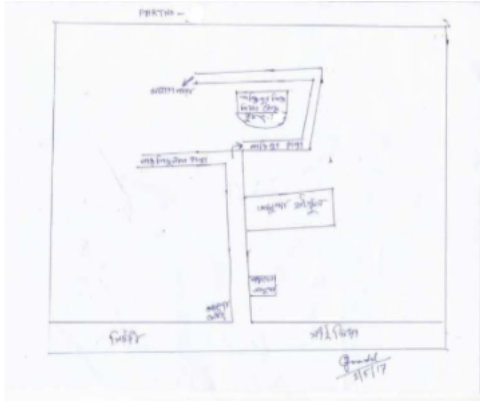

নির্বাচক নিবন্ধন আধিকারিকের স্বাক্ষর

Nazri Naksha

Google Map View

Polling Station Building Front View

Polling Station Front View

Cad View

Key MAP View

বিধানসভা নির্বাচনক্ষেত্রের নং, নাম : 285-সিউডু
ভাগ নং, নাম : 1-গ্রাম-শক্তিপুর