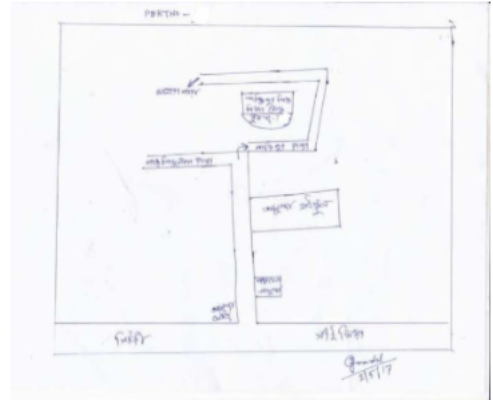

নির্বাচক নিবন্ধন আধিকারিকের স্বাক্ষর

Nazri Naksha

Google Map View

Polling Station Building Front View

Polling Station Front View

Cad View

Key MAP View

বিধানসভা নির্বাচনক্ষেত্রের নং, নাম : 285-সিউডু
ভাগ নং, নাম : 1-গ্রাম-শক্তিপুর