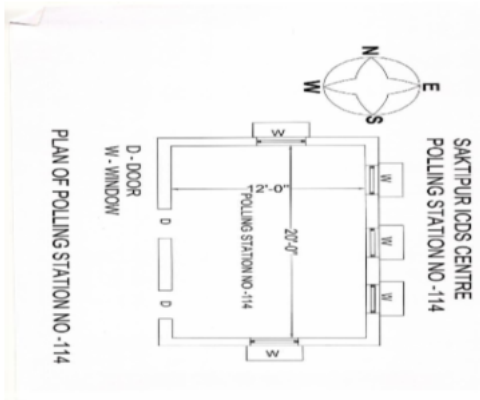

নির্বাচক নিবন্ধন আধিকারিকের স্বাক্ষর

Nazri Naksha

Google Map View

Polling Station Building Front View

Polling Station Front View

Cad View

Key MAP View

বিধানসভা নির্বাচনক্ষেত্রের নং, নাম : 285-সিউডু
ভাগ নং, নাম : 1-গ্রাম-শক্তিপুর