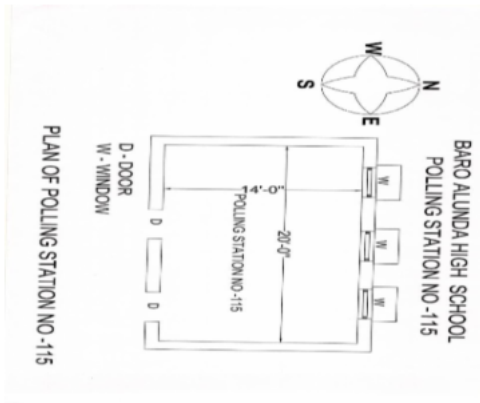

নির্বাচক নিবন্ধন আধিকারিকের স্বাক্ষর

Nazri Naksha

Google Map View

Polling Station Building Front View

Polling Station Front View

Cad View

Key MAP View

|  |                          |   |                                |   |                                |
|--|--------------------------|---|--------------------------------|---|--------------------------------|
| 1<br>নাম : নুরেমা বিবি<br>স্বামীর নাম: ইসরাফিল খাঁ<br>বাড়ির নং : n0304<br>বয়স : 52 লিঙ্গ : মহিলা             | RJR1839307<br>ফটো উপলব্ধ | 2<br>নাম : সাবির হোসেন খান<br>পিতার নাম: আব্দুল মাজেদ খান<br>বাড়ির নং : n0057<br>বয়স : 47 লিঙ্গ : পুরুষ     | KPY1524180<br>ফটো উপলব্ধ       | 3<br>নাম : নাসির উদ্দিন খান<br>পিতার নাম: আব্দুল মাজেদ খান<br>বাড়ির নং : n0057<br>বয়স : 43 লিঙ্গ : পুরুষ      | KPY2211662<br>ফটো উপলব্ধ       |
| 4<br>নাম : মাসুদা খানম<br>পিতার নাম: আব্দুল মাজেদ খাঁ<br>বাড়ির নং : n0057<br>বয়স : 51 লিঙ্গ : মহিলা          | RJR1511609<br>ফটো উপলব্ধ | 5<br>নাম : হাসনা খাতুন(বিবি)<br>স্বামীর নাম: সাইফুল হোসেন খান<br>বাড়ির নং : n0057<br>বয়স : 37 লিঙ্গ : মহিলা | RJR1839364<br>ফটো উপলব্ধ       | 6<br>নাম : হাবিবা আনোয়ার খান<br>মায়ের নাম: সাইফুল হোসেন খান<br>বাড়ির নং : n0019<br>বয়স : 35 লিঙ্গ : মহিলা   | RJR1611441<br>ফটো উপলব্ধ       |
| 7<br>নাম : আফজল হোসেন খান<br>পিতার নাম: আব্দুল মাজেদ হোসেন খান<br>বাড়ির নং : n0019<br>বয়স : 34 লিঙ্গ : পুরুষ | RJR1510999<br>ফটো উপলব্ধ | 8<br>নাম : তানজিলা বিবি<br>স্বামীর নাম: ইয়াসর উদ্দিন খান<br>বাড়ির নং : n0004<br>বয়স : 56 লিঙ্গ : মহিলা     | WB/42/288/144210<br>ফটো উপলব্ধ | 9<br>নাম : নাজির মল্লা<br>পিতার নাম: আনসার মল্লা<br>বাড়ির নং : n0021<br>বয়স : 29 লিঙ্গ : পুরুষ                | RJR1958214<br>ফটো উপলব্ধ       |
| 10<br>নাম : বর্না বিবি<br>পিতার নাম: বরজাহান সেখ<br>বাড়ির নং : n0022<br>বয়স : 51 লিঙ্গ : মহিলা               | RJR1958057<br>ফটো উপলব্ধ | 11<br>নাম : আমির সেখ<br>পিতার নাম: বরজাহান সেখ<br>বাড়ির নং : n0022<br>বয়স : 37 লিঙ্গ : পুরুষ                | RJR1839356<br>ফটো উপলব্ধ       | 12<br>নাম : নুরুলআলম<br>পিতার নাম: গোলাম মোস্তাফা<br>বাড়ির নং : n0023<br>বয়স : 53 লিঙ্গ : পুরুষ               | WB/42/288/144378<br>ফটো উপলব্ধ |
| 13<br>নাম : মনিমালা বিবি<br>স্বামীর নাম: সেলিম খান<br>বাড়ির নং : n0204<br>বয়স : 30 লিঙ্গ : মহিলা             | RJR1839604<br>ফটো উপলব্ধ | 14<br>নাম : সেখ বাপি<br>পিতার নাম: সেখ এগরামুদ্দিন<br>বাড়ির নং : n0209<br>বয়স : 37 লিঙ্গ : পুরুষ            | RJR1722644<br>ফটো উপলব্ধ       | 15<br>নাম : রহিমা বিবি<br>স্বামীর নাম: আমির সেখ<br>বাড়ির নং : n0305<br>বয়স : 35 লিঙ্গ : মহিলা                 | RJR1839349<br>ফটো উপলব্ধ       |
| 16<br>নাম : সেলিম খাঁ<br>পিতার নাম: পিরুল আলি খাঁ<br>বাড়ির নং : n0204<br>বয়স : 41 লিঙ্গ : পুরুষ              | RJR1566041<br>ফটো উপলব্ধ | 17<br>নাম : রাফিয়া বিবি<br>স্বামীর নাম: আরশাদ খান<br>বাড়ির নং : n0029<br>বয়স : 56 লিঙ্গ : মহিলা            | WB/42/288/144188<br>ফটো উপলব্ধ | 18<br>নাম : মোল্লা নুরুল ইসলাম<br>পিতার নাম: গোলাম মোস্তাফা<br>বাড়ির নং : n0023<br>বয়স : 46 লিঙ্গ : পুরুষ     | KPY2211555<br>ফটো উপলব্ধ       |
| 19<br>নাম : জেসমিন বিবি<br>স্বামীর নাম: নুরুল আফসার<br>বাড়ির নং : n0023<br>বয়স : 39 লিঙ্গ : মহিলা            | RJR1839380<br>ফটো উপলব্ধ | 20<br>নাম : ফতেমা বিবি<br>স্বামীর নাম: মোল্লা আনসার আলি<br>বাড়ির নং : n0021<br>বয়স : 53 লিঙ্গ : মহিলা       | WB/42/288/144117<br>ফটো উপলব্ধ | 21<br>নাম : মোল্লা আনসার আলি<br>পিতার নাম: মোল্লা জয়নাল আবেদিন<br>বাড়ির নং : n0021<br>বয়স : 57 লিঙ্গ : পুরুষ | WB/42/288/144119<br>ফটো উপলব্ধ |
| 22<br>নাম : আজাদ হোসেন খান<br>পিতার নাম: আতা উর হোসেন খান<br>বাড়ির নং : n0019<br>বয়স : 28 লিঙ্গ : পুরুষ      | RJR2049187<br>ফটো উপলব্ধ | 23<br>নাম : সেকিন খান<br>পিতার নাম: আইনাল খান<br>বাড়ির নং : n0029<br>বয়স : 39 লিঙ্গ : পুরুষ                 | RJR1187434<br>ফটো উপলব্ধ       | 24<br>নাম : আলেকজান বিবি<br>স্বামীর নাম: খাঁ সুরহাব হোসেন<br>বাড়ির নং : n0017<br>বয়স : 90 লিঙ্গ : মহিলা       | WB/42/288/144123<br>ফটো উপলব্ধ |
| 25<br>নাম : হুসনেহারা বিবি<br>স্বামীর নাম: খাঁ কায়েম হোসেন<br>বাড়ির নং : n0017<br>বয়স : 56 লিঙ্গ : মহিলা    | RJR2922862<br>ফটো উপলব্ধ | 26<br>নাম : হাফিজা বিবি<br>স্বামীর নাম: আমীর খান<br>বাড়ির নং : n0390<br>বয়স : 26 লিঙ্গ : মহিলা              | RJR2244515<br>ফটো উপলব্ধ       | 27<br>নাম : বসির উদ্দিন খান<br>পিতার নাম: ইয়াসর উদ্দিন খান<br>বাড়ির নং : n0004<br>বয়স : 31 লিঙ্গ : পুরুষ     | RJR1839299<br>ফটো উপলব্ধ       |
| 28<br>নাম : মহঃ আব্দুল করিম<br>পিতার নাম: মহঃ মতিউর রহমান<br>বাড়ির নং : n0008<br>বয়স : 33 লিঙ্গ : পুরুষ      | RJR1611474<br>ফটো উপলব্ধ | 29<br>নাম : মুকুরা বিবি<br>স্বামীর নাম: সেখ বরজাহান<br>বাড়ির নং : n0022<br>বয়স : 66 লিঙ্গ : মহিলা           | RJR2409829<br>ফটো উপলব্ধ       | 30<br>নাম : জয়নাল আবেদিন মোল্লা<br>পিতার নাম: খাঁ সুরহাব হোসেন<br>বাড়ির নং : n0012<br>বয়স : 37 লিঙ্গ : পুরুষ | RJR1187459<br>ফটো উপলব্ধ       |