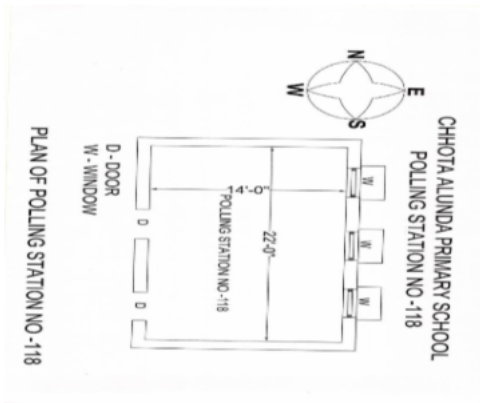

নির্বাচক নিবন্ধন আধিকারিকের স্বাক্ষর

Nazri Naksha

Google Map View

Polling Station Building Front View

Polling Station Front View

Cad View

Key MAP View

বিধানসভা নির্বাচনক্ষেত্রের নং, নাম : 285-সিউডি
ভাগ নং, নাম : 1-গ্রাম-ছোটআলুন্দা(পূর্ব)