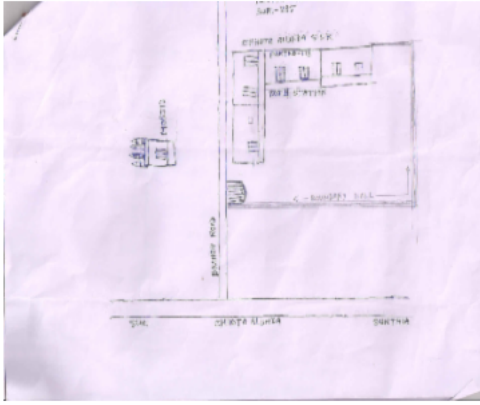

নির্বাচক নিবন্ধন আধিকারিকের স্বাক্ষর

Nazri Naksha

Google Map View

Polling Station Building Front View

Polling Station Front View

Cad View

Key MAP View

বিধানসভা নির্বাচনক্ষেত্রের নং, নাম : 285-সিউডু  
ভাগ নং, নাম : 1-গ্রাম-ছোটআলুন্দা(পশ্চিম)