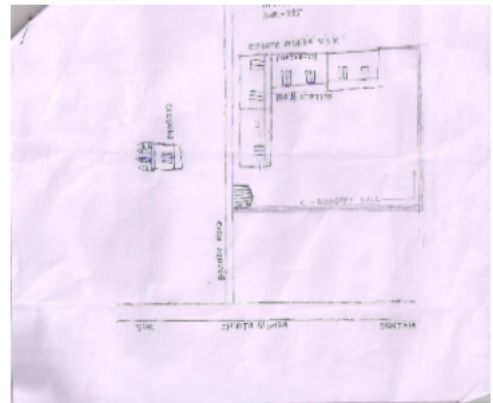

নির্বাচক নিবন্ধন আধিকারিকের স্বাক্ষর

Nazri Naksha

Google Map View

Polling Station Building Front View

Polling Station Front View

Cad View

Key MAP View

বিধানসভা নির্বাচনক্ষেত্রের নং, নাম : 285-সিউডু  
ভাগ নং, নাম : 1-গ্রাম-ছোটআলুন্দা(পশ্চিম)