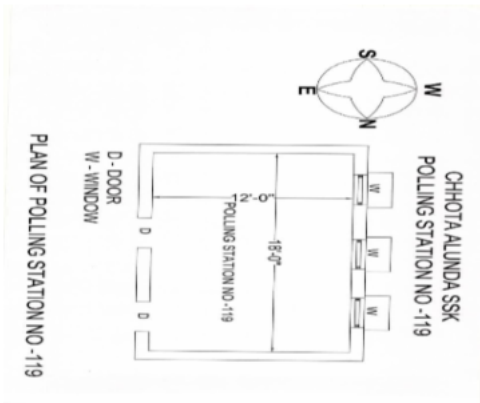

নির্বাচক নিবন্ধন আধিকারিকের স্বাক্ষর

Nazri Naksha

Google Map View

Polling Station Building Front View

Polling Station Front View

Cad View

Key MAP View

বিধানসভা নির্বাচনক্ষেত্রের নং, নাম : 285-সিউডু  
ভাগ নং, নাম : 1-গ্রাম-ছোটআলুন্দা(পশ্চিম)