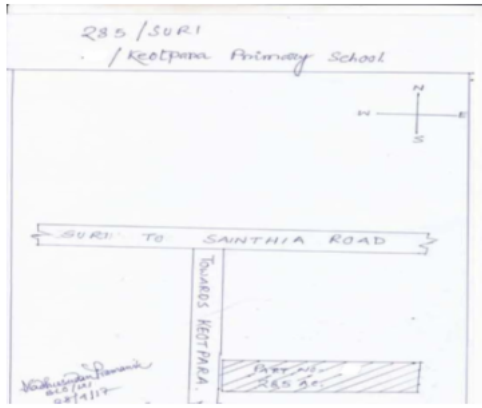

নির্বাচক নিবন্ধন আধিকারিকের স্বাক্ষর

Nazri Naksha

Google Map View

Polling Station Building Front View

Polling Station Front View

Cad View

Key MAP View

বিধানসভা নির্বাচনক্ষেত্রের নং, নাম : 285-সিউড়
ভাগ নং, নাম : 1-কেওট পাড়া(অংশ)