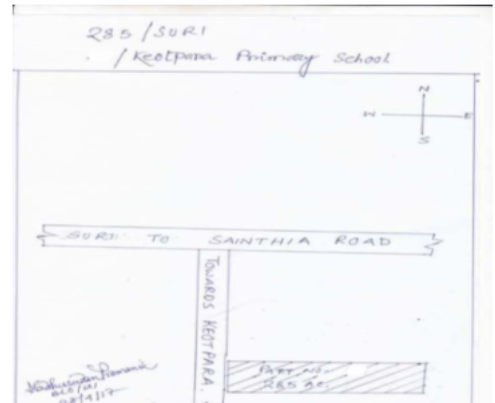

নির্বাচক নিবন্ধন আধিকারিকের স্বাক্ষর

Nazri Naksha

Google Map View

Polling Station Building Front View

Polling Station Front View

Cad View

Key MAP View

বিধানসভা নির্বাচনক্ষেত্রের নং, নাম : 285-সিউড়
ভাগ নং, নাম : 1-কেওট পাড়া(অংশ)