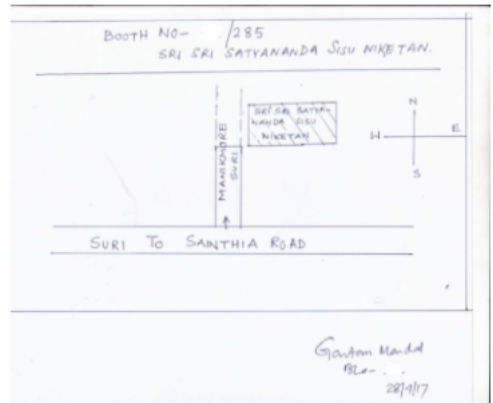

নির্বাচক নিবন্ধন আধিকারিকের স্বাক্ষর

Nazri Naksha

Google Map View

Polling Station Building Front View

Polling Station Front View

Cad View

Key MAP View

1 নাম : রমেশ দাস পিতার নাম: বৈদ্যনাথ দাস বাড়ির নং : 49/459 বয়স : 53 লিঙ্গ : পুরুষ	KPY0127985 ফটো উপলব্ধ	2 নাম : হরিদাসী অঙ্কুর পিতার নাম: অধীন অঙ্কুর বাড়ির নং : n0174 বয়স : 47 লিঙ্গ : মহিলা	RJR1214105 ফটো উপলব্ধ	3 নাম : অঞ্জনা রায় পিতার নাম: টুকাই রায় বাড়ির নং : এন0174 বয়স : 21 লিঙ্গ : মহিলা	RJR2865467 ফটো উপলব্ধ
4 নাম : অমিত বাগ্দী পিতার নাম: প্রদীপ বাগ্দী বাড়ির নং : n0009 বয়স : 28 লিঙ্গ : পুরুষ	RJR2051316 ফটো উপলব্ধ	5 নাম : রেবা সাও স্বামীর নাম: সুভাষ সাও বাড়ির নং : n0096 বয়স : 53 লিঙ্গ : মহিলা	WB/42/288/240221 ফটো উপলব্ধ	6 নাম : সুভাষ সাও পিতার নাম: কালী প্রসাদ সাও বাড়ির নং : n0096 বয়স : 60 লিঙ্গ : পুরুষ	WB/42/288/240210 ফটো উপলব্ধ
7 নাম : চন্দনা রায় পিতার নাম: টুকাই রায় বাড়ির নং : এন0096 বয়স : 25 লিঙ্গ : মহিলা	RJR2625333 ফটো উপলব্ধ	8 নাম : প্রিয়া ধীবর স্বামীর নাম: গোপাল ধীবর বাড়ির নং : এন0026 বয়স : 26 লিঙ্গ : মহিলা	RJR2346971 ফটো উপলব্ধ	9 নাম : দীনেশ দাস পিতার নাম: বৈদ্যনাথ দাস বাড়ির নং : 49/459 বয়স : 50 লিঙ্গ : পুরুষ	KPY0127092 ফটো উপলব্ধ
10 নাম : আশা ধীবর স্বামীর নাম: রবি ধীবর বাড়ির নং : n0076 বয়স : 45 লিঙ্গ : মহিলা	KPY2668630 ফটো উপলব্ধ	11 নাম : সোমনাথ বাগ্দী পিতার নাম: প্রদীপ বাগ্দী বাড়ির নং : n0011 বয়স : 37 লিঙ্গ : পুরুষ	KPY2668606 ফটো উপলব্ধ	12 নাম : বুদ্ধদেব বাগ্দী পিতার নাম: প্রদীপ বাগ্দী বাড়ির নং : n0009 বয়স : 36 লিঙ্গ : পুরুষ	RJR1188051 ফটো উপলব্ধ
13 নাম : প্রদীপ বাগ্দী পিতার নাম: গোপালচন্দ্র বাগ্দী বাড়ির নং : n0009 বয়স : 60 লিঙ্গ : পুরুষ	KPY0128900 ফটো উপলব্ধ	14 নাম : নিমাইচন্দ্র রায় পিতার নাম: শ্রীধর রায় বাড়ির নং : n0113 বয়স : 69 লিঙ্গ : পুরুষ	JVR1651819 ফটো উপলব্ধ	15 নাম : প্রসেনজিৎ রায় পিতার নাম: নিমাইচন্দ্র রায় বাড়ির নং : 289 বয়স : 41 লিঙ্গ : পুরুষ	KPY2728806 ফটো উপলব্ধ
16 নাম : মালবিকা সিংহ রায় স্বামীর নাম: প্রসেনজিৎ রায় বাড়ির নং : 289 বয়স : 34 লিঙ্গ : মহিলা	RJR1726215 ফটো উপলব্ধ	17 নাম : সাগরী অঙ্কুর স্বামীর নাম: অধীন অঙ্কুর বাড়ির নং : এন0000 বয়স : 55 লিঙ্গ : মহিলা	WB/42/288/252026 ফটো উপলব্ধ	18 নাম : প্রভাত বাগ্দী পিতার নাম: প্রদীপ বাগ্দী বাড়ির নং : এন0000 বয়স : 25 লিঙ্গ : পুরুষ	RJR2346963 ফটো উপলব্ধ
19 নাম : অক্ষিত ভাওসিংকা পিতার নাম: মনোজ ভাওসিংকা বাড়ির নং : এন0000 বয়স : 26 লিঙ্গ : পুরুষ	RJR2346989 ফটো উপলব্ধ	20 নাম : বুদ্ধদেব ধীবর পিতার নাম: বিশ্বনাথ ধীবর বাড়ির নং : এন0000 বয়স : 25 লিঙ্গ : পুরুষ	RJR2346997 ফটো উপলব্ধ	21 নাম : গৌর অধিকারী পিতার নাম: তারাচরণ অধিকারী বাড়ির নং : n0239 বয়স : 55 লিঙ্গ : পুরুষ	WB/42/288/243106 ফটো উপলব্ধ
22 নাম : শুক্লা অধিকারী স্বামীর নাম: গৌর অধিকারী বাড়ির নং : n0240 বয়স : 48 লিঙ্গ : মহিলা	KPY2267888 ফটো উপলব্ধ	23 নাম : রুদ্রনীল অধিকারী পিতার নাম: গৌর অধিকারী বাড়ির নং : এন0239 বয়স : 21 লিঙ্গ : পুরুষ	RJR2785426 ফটো উপলব্ধ	24 নাম : রেবা কর্মকার স্বামীর নাম: রাসু কর্মকার বাড়ির নং : n0102 বয়স : 56 লিঙ্গ : মহিলা	WB/42/288/249376 ফটো উপলব্ধ
25 নাম : বিশ্বজিৎ কর্মকার পিতার নাম: রাসবিহারী কর্মকার বাড়ির নং : n0102 বয়স : 31 লিঙ্গ : পুরুষ	RJR2003846 ফটো উপলব্ধ	26 নাম : সজল কাহার পিতার নাম: রাম কাহার বাড়ির নং : n0085 বয়স : 38 লিঙ্গ : পুরুষ	RJR1188002 ফটো উপলব্ধ	27 নাম : সমীর কাহার পিতার নাম: রাম কাহার বাড়ির নং : n0085 বয়স : 40 লিঙ্গ : পুরুষ	RJR1188085 ফটো উপলব্ধ
28 নাম : ষষ্টি কাহার পিতার নাম: ভৈরব কাহার বাড়ির নং : n0131 বয়স : 61 লিঙ্গ : পুরুষ	WB/42/288/249505 ফটো উপলব্ধ	29 নাম : তোতন কাহার পিতার নাম: সাধন কাহার বাড়ির নং : n0129 বয়স : 38 লিঙ্গ : পুরুষ	KPY2728780 ফটো উপলব্ধ	30 নাম : সনিয়া কাহার স্বামীর নাম: রতন কাহার বাড়ির নং : n0129 বয়স : 50 লিঙ্গ : মহিলা	RJR1415876 ফটো উপলব্ধ