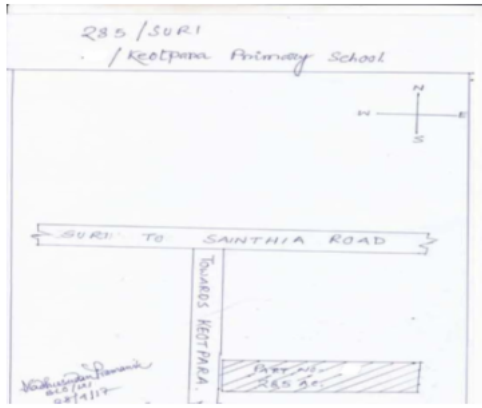

নির্বাচক নিবন্ধন আধিকারিকের স্বাক্ষর

Nazri Naksha

Google Map View

Polling Station Building Front View

Polling Station Front View

Cad View

Key MAP View

বিধানসভা নির্বাচনক্ষেত্রের নং, নাম : 285-সিউডু
ভাগ নং, নাম : 1-কেওটপাড়া(অংশ)