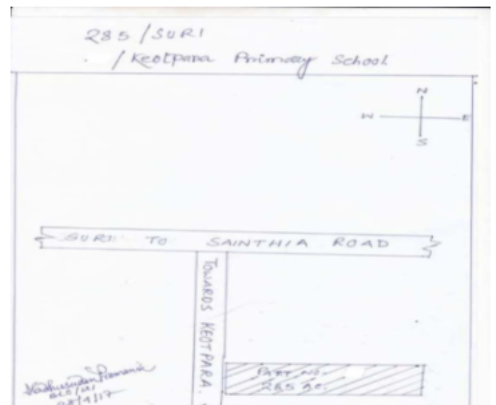

নির্বাচক নিবন্ধন আধিকারিকের স্বাক্ষর

Nazri Naksha

Google Map View

Polling Station Building Front View

Polling Station Front View

Cad View

Key MAP View

বিধানসভা নির্বাচনক্ষেত্রের নং, নাম : 285-সিউডু
ভাগ নং, নাম : 1-কেওটপাড়া(অংশ)