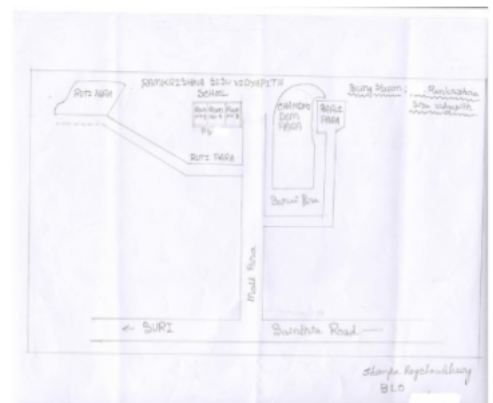

নির্বাচক নিবন্ধন আধিকারিকের স্বাক্ষর

Nazri Naksha

Google Map View

Polling Station Building Front View

Polling Station Front View

Cad View

Key MAP View

1 নাম : সমীরণ বিবি স্বামীর নাম: আসগর আলী বাড়ির নং : n0079 বয়স : 76 লিঙ্গ : মহিলা	WB/42/288/261253	ফটো উপলব্ধ	2 নাম : আকলিমা বিবি স্বামীর নাম: কালুসেখ বাড়ির নং : n0084 বয়স : 73 লিঙ্গ : মহিলা	WB/42/288/261053	ফটো উপলব্ধ	3 নাম : মানোয়ারা বিবি স্বামীর নাম: সেখ আবু সিদ্দিক বাড়ির নং : n0084 বয়স : 70 লিঙ্গ : মহিলা	WB/42/288/276005	ফটো উপলব্ধ
4 নাম : সিরাজ খান পিতার নাম: কেলামত খান বাড়ির নং : n0084 বয়স : 46 লিঙ্গ : পুরুষ	KPY2277903	ফটো উপলব্ধ	5 নাম : সেরাফৎ খা পিতার নাম: কেলামত খা বাড়ির নং : n0084 বয়স : 43 লিঙ্গ : পুরুষ	KPY2501328	ফটো উপলব্ধ	6 নাম : তনজা বিবি স্বামীর নাম: আসিক সেখ বাড়ির নং : n0127 বয়স : 55 লিঙ্গ : মহিলা	RJR1219567	ফটো উপলব্ধ
7 নাম : হামিদা বিবি স্বামীর নাম: আশরফআলি বাড়ির নং : n0086 বয়স : 67 লিঙ্গ : মহিলা	KPY1419852	ফটো উপলব্ধ	8 নাম : মৈনুদ্দিন সেখ পিতার নাম: আলাউদ্দিন সেখ বাড়ির নং : n0086 বয়স : 63 লিঙ্গ : পুরুষ	KPY2591360	ফটো উপলব্ধ	9 নাম : সামসাদ বেগম স্বামীর নাম: মৈনুদ্দিন সেখ বাড়ির নং : n0086 বয়স : 59 লিঙ্গ : মহিলা	WB/42/288/267368	ফটো উপলব্ধ
10 নাম : ইয়াসমিন বেগম স্বামীর নাম: মৈনুদ্দিন সেখ বাড়ির নং : n0086 বয়স : 42 লিঙ্গ : মহিলা	KPY1959915	ফটো উপলব্ধ	11 নাম : সালাউদ্দিন সেখ পিতার নাম: মইনুদ্দিন সেখ বাড়ির নং : n0086 বয়স : 42 লিঙ্গ : পুরুষ	KPY2279263	ফটো উপলব্ধ	12 নাম : সুলতানা বেগম স্বামীর নাম: মল্লিক আবুল বাকির সেখ বাড়ির নং : n0128 বয়স : 47 লিঙ্গ : মহিলা	WB/42/288/267248	ফটো উপলব্ধ
13 নাম : মহঃ ওয়াসিম রাজা পিতার নাম: মহঃ সামিম বাড়ির নং : n0131 বয়স : 32 লিঙ্গ : পুরুষ	RJR1656644	ফটো উপলব্ধ	14 নাম : ন্যাজমুন্নেসা বিবি স্বামীর নাম: সেখ গোলাম বাড়ির নং : n0088 বয়স : 66 লিঙ্গ : মহিলা	RJR2379774	ফটো উপলব্ধ	15 নাম : সুরাইয়া ইয়াসমিন পিতার নাম: সেখ অফসার বাড়ির নং : nং-021 বয়স : 26 লিঙ্গ : মহিলা	RJR2545630	ফটো উপলব্ধ
16 নাম : সেখ মোমিন পিতার নাম: সেখ অফসার বাড়ির নং : nং-21 বয়স : 24 লিঙ্গ : পুরুষ	RJR2545226	ফটো উপলব্ধ	17 নাম : সেখ আজাহার উদ্দিন পিতার নাম: সেখ কাজল বাড়ির নং : N0151 বয়স : 26 লিঙ্গ : পুরুষ	RJR2347466	ফটো উপলব্ধ	18 নাম : নায়েসা খাতুন পিতার নাম: আনসার আলি খান বাড়ির নং : N0071 বয়স : 26 লিঙ্গ : মহিলা	RJR2290989	ফটো উপলব্ধ
19 নাম : আনারুল সেখ পিতার নাম: আবুল সিদ্দিক বাড়ির নং : n0084 বয়স : 37 লিঙ্গ : পুরুষ	RJR0540617	ফটো উপলব্ধ	20 নাম : সেরিনা বিবি স্বামীর নাম: অফসার খা বাড়ির নং : n0084 বয়স : 51 লিঙ্গ : মহিলা	KPY1420199	ফটো উপলব্ধ	21 নাম : অফসার সেখ পিতার নাম: কালু সেখ বাড়ির নং : n0084 বয়স : 52 লিঙ্গ : পুরুষ	WB/42/288/261021	ফটো উপলব্ধ
22 নাম : পিয়ারা বিবি স্বামীর নাম: কেলামত বাড়ির নং : n0084 বয়স : 69 লিঙ্গ : মহিলা	WB/42/288/261363	ফটো উপলব্ধ	23 নাম : আনোয়ারা বেগম স্বামীর নাম: আবুল সিদ্দিক বাড়ির নং : n0084 বয়স : 46 লিঙ্গ : পুরুষ	KPY2501302	ফটো উপলব্ধ	24 নাম : মীর কাসেম পিতার নাম: মীর খেলাই বাড়ির নং : n0160 বয়স : 70 লিঙ্গ : পুরুষ	KPY1419498	ফটো উপলব্ধ
25 নাম : মরিয়ম বিবি স্বামীর নাম: সেখ কাজল বাড়ির নং : n0151 বয়স : 47 লিঙ্গ : মহিলা	KPY1440486	ফটো উপলব্ধ	26 নাম : বেবি বিবি স্বামীর নাম: আনোয়ার আলি খান বাড়ির নং : n0145 বয়স : 49 লিঙ্গ : মহিলা	WB/42/288/354263	ফটো উপলব্ধ	27 নাম : ডালিয়া খাতুন স্বামীর নাম: সেখ রিয়াজউদ্দিন বাড়ির নং : n0132 বয়স : 32 লিঙ্গ : মহিলা	RJR1656651	ফটো উপলব্ধ
28 নাম : সন্ন্যাসী দাস পিতার নাম: শুকদেব দাস বাড়ির নং : n0113 বয়স : 50 লিঙ্গ : পুরুষ	KPY2591527	ফটো উপলব্ধ	29 নাম : রুবি দাস পিতার নাম: সন্ন্যাসী দাস বাড়ির নং : n0113 বয়স : 36 লিঙ্গ : মহিলা	RJR1418607	ফটো উপলব্ধ	Q 30 নাম : টুলু দাস স্বামীর নাম: সন্ন্যাসী দাস বাড়ির নং : বয়স : 51 লিঙ্গ : মহিলা	RJR1189117	ফটো উপলব্ধ