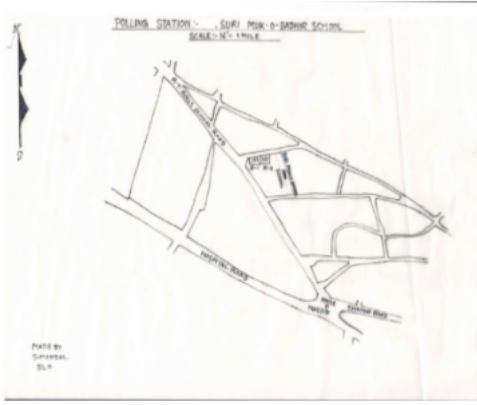

নির্বাচক নিবন্ধন আধিকারিকের স্বাক্ষর

Nazri Naksha

Google Map View

Polling Station Building Front View

Polling Station Front View

Cad View

Key MAP View

বিধানসভা নির্বাচনক্ষেত্রের নং, নাম : 285-সিউডি
ভাগ নং, নাম : 1-চাঁদনীপাড়া (অংশ)