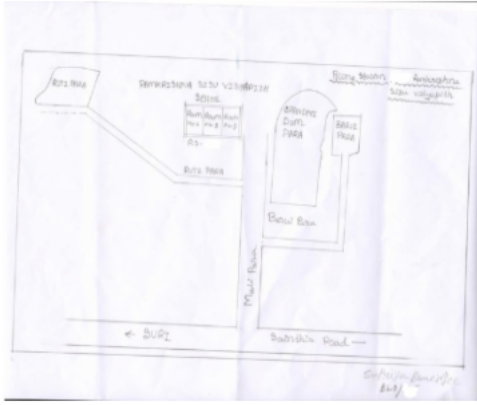

নির্বাচক নিবন্ধন আধিকারিকের স্বাক্ষর

Nazri Naksha

Google Map View

Polling Station Building Front View

Polling Station Front View

Cad View

Key MAP View

বিধানসভা নির্বাচনক্ষেত্রের নং, নাম : 285-সিউডু  
ভাগ নং, নাম : 1-চাঁদনীকটিপাড়া (অংশ)