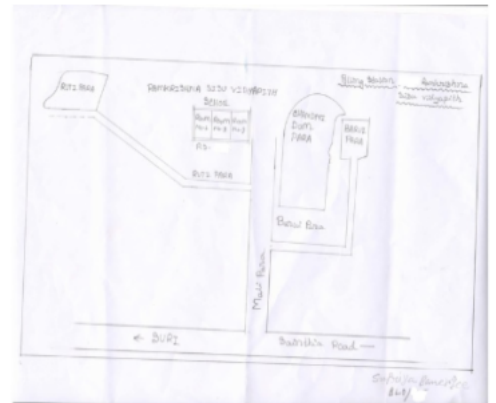

নির্বাচক নিবন্ধন আধিকারিকের স্বাক্ষর

Nazri Naksha

Google Map View

Polling Station Building Front View

Polling Station Front View

Cad View

Key MAP View

বিধানসভা নির্বাচনক্ষেত্রের নং, নাম : 285-সিউডু  
ভাগ নং, নাম : 1-চাঁদনীকটিপাড়া (অংশ)