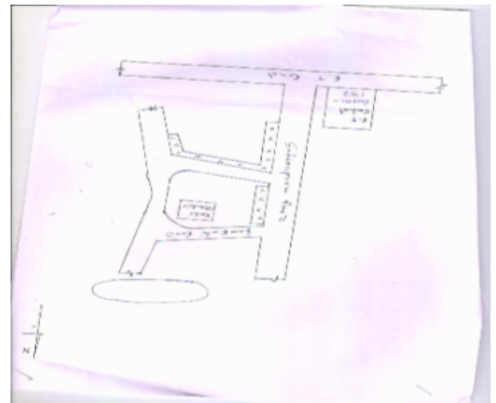

নির্বাচক নিবন্ধন আধিকারিকের স্বাক্ষর

Nazri Naksha

Google Map View

Polling Station Building Front View

Polling Station Front View

Cad View

Key MAP View

বিধানসভা নির্বাচনক্ষেত্রের নং, নাম : 285-সিউডি
ভাগ নং, নাম : 1-সেহাড়াপাড়া