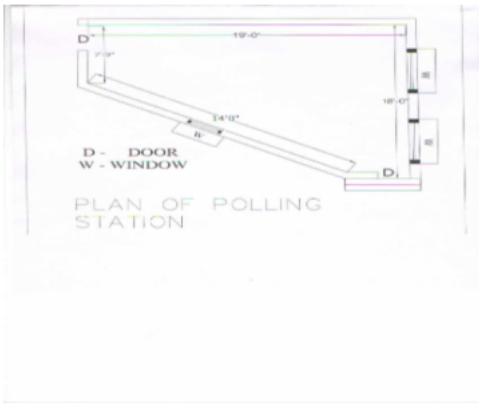

নির্বাচক নিবন্ধন আধিকারিকের স্বাক্ষর

Nazri Naksha

Google Map View

Polling Station Building Front View

Polling Station Front View

Cad View

Key MAP View

বিধানসভা নির্বাচনক্ষেত্রের নং, নাম : 285-সিউডু  
ভাগ নং, নাম : 1-সেহাড়াপাড়া ও সাউডপাড়া