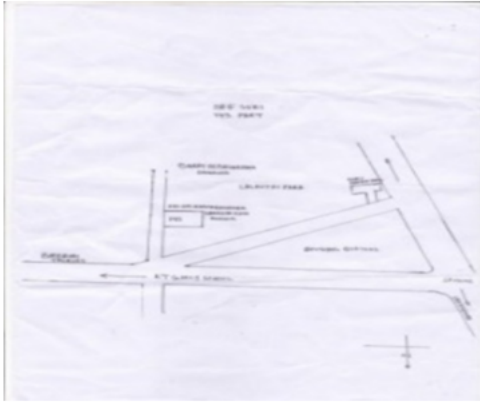

Nazri Naksha