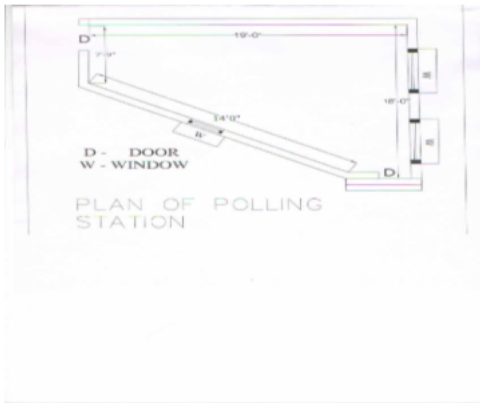

নির্বাচক নিবন্ধন আধিকারিকের স্বাক্ষর

Nazri Naksha

Google Map View

Polling Station Building Front View

Polling Station Front View

Cad View

Key MAP View

বিধানসভা নির্বাচনক্ষেত্রের নং, নাম : 285-সিউডি
ভাগ নং, নাম : 1-ডাঙ্গালপাড়া (অংশ)