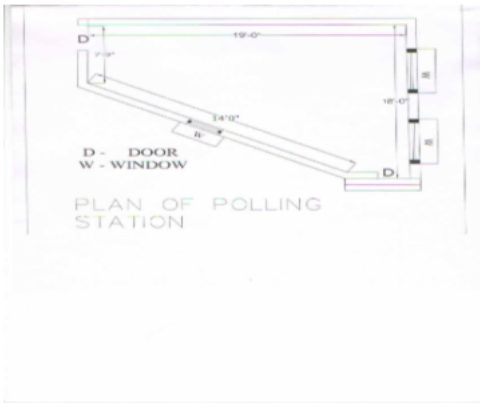

নির্বাচক নিবন্ধন আধিকারিকের স্বাক্ষর

Nazri Naksha

Google Map View

Polling Station Building Front View

Polling Station Front View

Cad View

Key MAP View

1 নাম : রাহুল ব্যানার্জী পিতার নাম: অশোক ব্যানার্জী বাড়ির নং : n0242 বয়স : 38 লিঙ্গ : পুরুষ	RJR1192061 ফটো উপলব্ধ	2 নাম : দীপিকা সাহা পিতার নাম: রেবতী রঞ্জন সাহা বাড়ির নং : n0250 বয়স : 36 লিঙ্গ : মহিলা	RJR1192079 ফটো উপলব্ধ	3 নাম : মোহাম্মদ শাহনাওয়াজ পিতার নাম: তাজ মহম্মদ বাড়ির নং : এন.এস রোড বয়স : 57 লিঙ্গ : পুরুষ	RJR2987519 ফটো উপলব্ধ
4 নাম : মানব রায় পিতার নাম: মনীন্দ্র রায় বাড়ির নং : n0109 বয়স : 65 লিঙ্গ : পুরুষ	KPY0153965 ফটো উপলব্ধ	5 নাম : জয়ী রায় পিতার নাম: মানব রায় বাড়ির নং : n0109 বয়স : 36 লিঙ্গ : মহিলা	RJR0639526 ফটো উপলব্ধ	6 নাম : প্রনব রায় পিতার নাম: মনীন্দ্র রায় বাড়ির নং : n0109 বয়স : 61 লিঙ্গ : পুরুষ	WB/42/288/312165 ফটো উপলব্ধ
7 নাম : মধুমিতা রায় স্বামীর নাম: প্রনব কুমার রায় বাড়ির নং : n0109 বয়স : 51 লিঙ্গ : মহিলা	KPY1516996 ফটো উপলব্ধ	8 নাম : সুদীপ্ত ঘোষ পিতার নাম: সুনীল কুমার ঘোষ বাড়ির নং : n0335 বয়স : 60 লিঙ্গ : পুরুষ	KPY2682268 ফটো উপলব্ধ	9 নাম : প্রগতি মিত্র স্বামীর নাম: দেবশীষ মিত্র বাড়ির নং : n0255 বয়স : 44 লিঙ্গ : মহিলা	CWC1377969 ফটো উপলব্ধ
10 নাম : কার্তিক চন্দ্র হাজরা পিতার নাম: গৌর মোহন হাজরা বাড়ির নং : n0034 বয়স : 73 লিঙ্গ : পুরুষ	KPY2311215 ফটো উপলব্ধ	11 নাম : ষষ্টি মাল পিতার নাম: নিতাই মাল বাড়ির নং : এন0034 বয়স : 58 লিঙ্গ : পুরুষ	WB/42/288/411486 ফটো উপলব্ধ	12 নাম : দ্বিতীয়া রায় পিতার নাম: মানব কুমার রায় বাড়ির নং : n0109 বয়স : 29 লিঙ্গ : মহিলা	RJR1969401 ফটো উপলব্ধ
13 নাম : মহঃ আতিক নওয়াজ পিতার নাম: মহঃ সাহানওয়াজ বাড়ির নং : n0001 বয়স : 25 লিঙ্গ : পুরুষ	RJR2322469 ফটো উপলব্ধ	14 নাম : উদ্দিপ্ত ঘোষ পিতার নাম: সুদীপ্ত ঘোষ বাড়ির নং : N00 বয়স : 24 লিঙ্গ : পুরুষ	RJR2529709 ফটো উপলব্ধ	15 নাম : ঋতঙ্কর রায় পিতার নাম: প্রনব রায় বাড়ির নং : এন0025 বয়স : 25 লিঙ্গ : পুরুষ	RJR2619096 ফটো উপলব্ধ
16 নাম : মাধুরী অংকুর পিতার নাম: জগদিশ অংকুর বাড়ির নং : n0331 বয়স : 56 লিঙ্গ : মহিলা	RJR1854298 ফটো উপলব্ধ	17 নাম : অরিন্দম ওবা পিতার নাম: নির্মল ওবা বাড়ির নং : n0237 বয়স : 34 লিঙ্গ : পুরুষ	RJR1525054 ফটো উপলব্ধ	18 নাম : ববিতা ওবা স্বামীর নাম: আনন্দগোপাল ওবা বাড়ির নং : n0226 বয়স : 60 লিঙ্গ : মহিলা	WB/42/287/135482 ফটো উপলব্ধ
19 নাম : আনন্দগোপাল ওবা পিতার নাম: বিভূতিভূষণ ওবা বাড়ির নং : n0237 বয়স : 70 লিঙ্গ : পুরুষ	WB/42/287/135287 ফটো উপলব্ধ	20 নাম : মাধবী কর্মকার স্বামীর নাম: দেবশীষ মণ্ডল বাড়ির নং : n0332 বয়স : 45 লিঙ্গ : মহিলা	MYB1299981 ফটো উপলব্ধ	21 নাম : আনন্দী কল্যান পিতার নাম: প্রভাত সাহা বাড়ির নং : n0465 বয়স : 32 লিঙ্গ : মহিলা	RJR1847276 ফটো উপলব্ধ
22 নাম : শোভন কুমার খাঁ পিতার নাম: শচীনন্দন খাঁ বাড়ির নং : n0456 বয়স : 50 লিঙ্গ : পুরুষ	RJR2856797 ফটো উপলব্ধ	23 নাম : গোপা গুহ স্বামীর নাম: তপন কুমার সরকার বাড়ির নং : n0326 বয়স : 52 লিঙ্গ : মহিলা	RJR2384311 ফটো উপলব্ধ	24 নাম : জ্যোতিরীন্দ্রনাথ গাঙ্গুলী পিতার নাম: জীতেন্দ্রনাথ গাঙ্গুলী বাড়ির নং : n0045 বয়স : 52 লিঙ্গ : পুরুষ	WB/42/288/312510 ফটো উপলব্ধ
25 নাম : অলোকা গাঙ্গুলী স্বামীর নাম: জীতেন্দ্রনাথ গাঙ্গুলী বাড়ির নং : n0045 বয়স : 74 লিঙ্গ : মহিলা	WB/42/288/312280 ফটো উপলব্ধ	26 নাম : পূর্ণিমা সিনহা (সরকার) স্বামীর নাম: ইন্দ্রনীল সিনহা (সরকার) বাড়ির নং : n0045 বয়স : 42 লিঙ্গ : মহিলা	RJR1426923 ফটো উপলব্ধ	27 নাম : দেবিকা মাল পিতার নাম: সুরজিৎ মাল বাড়ির নং : এন0045 বয়স : 22 লিঙ্গ : মহিলা	RJR2747186 ফটো উপলব্ধ
28 নাম : অঙ্কিতা গোস্বামী পিতার নাম: উত্তম কুমার গোস্বামী বাড়ির নং : এন0075 বয়স : 25 লিঙ্গ : মহিলা	RJR2730323 ফটো উপলব্ধ	29 নাম : উত্তম কুমার গোস্বামী পিতার নাম: শচীন্দ্রকুমার গোস্বামী বাড়ির নং : এন0075 বয়স : 66 লিঙ্গ : পুরুষ	WB/41/290/141745 ফটো উপলব্ধ	30 নাম : রীতা গোস্বামী স্বামীর নাম: উত্তম কুমার গোস্বামী বাড়ির নং : এন0075 বয়স : 55 লিঙ্গ : মহিলা	WB/42/288/315070 ফটো উপলব্ধ