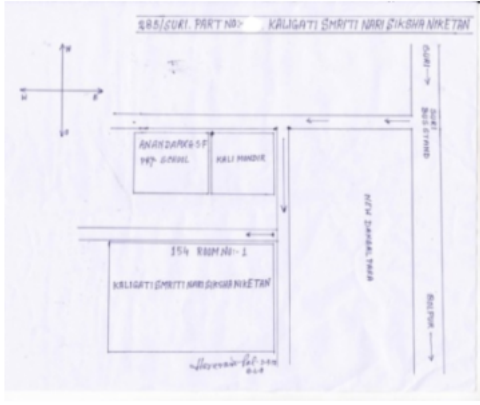

Nazri Naksha