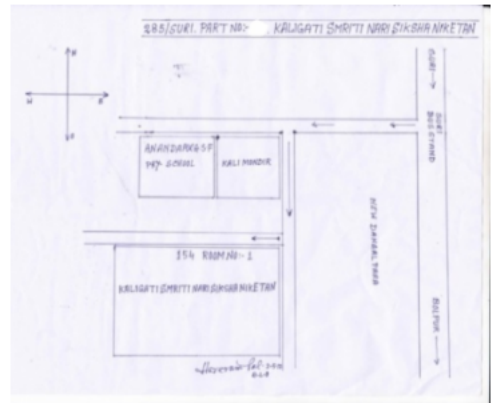

নির্বাচক নিবন্ধন আধিকারিকের স্বাক্ষর

Nazri Naksha

Google Map View

Polling Station Building Front View

Polling Station Front View

Cad View

Key MAP View

1 নাম : আইউব হুসেন খান পিতার নাম: আব্দুল রফিক খান বাড়ির নং : n0427 বয়স : 50 লিঙ্গ : পুরুষ	KKD0640318 ফটো উপলব্ধ	2 নাম : গীতা মুখার্জী স্বামীর নাম: প্রদীপ মুখার্জী বাড়ির নং : n0422 বয়স : 52 লিঙ্গ : মহিলা	KPY0158295 ফটো উপলব্ধ	3 নাম : পিয়ালী মণ্ডল স্বামীর নাম: সুখেন্দু বিকাশ মণ্ডল বাড়ির নং : n0382 বয়স : 39 লিঙ্গ : মহিলা	KPY2654697 ফটো উপলব্ধ
4 নাম : বাবলী মজুমদার স্বামীর নাম: নির্মালা মজুমদার বাড়ির নং : n0362 বয়স : 41 লিঙ্গ : মহিলা	KPY2682235 ফটো উপলব্ধ	5 নাম : তুষারমালা দাস স্বামীর নাম: অপ্রতিম দাস বাড়ির নং : n0346 বয়স : 44 লিঙ্গ : মহিলা	RJR1428291 ফটো উপলব্ধ	6 নাম : অপ্রতিম দাস পিতার নাম: প্রনবানন্দ দাস বাড়ির নং : n0346 বয়স : 47 লিঙ্গ : পুরুষ	KPY1518463 ফটো উপলব্ধ
7 নাম : অঞ্জুশ্রী দাস স্বামীর নাম: প্রনবানন্দ দাস বাড়ির নং : n0345 বয়স : 69 লিঙ্গ : মহিলা	WB/42/288/318536 ফটো উপলব্ধ	8 নাম : প্রনবানন্দ দাস পিতার নাম: রঘুনাথ দাস বাড়ির নং : n0344 বয়স : 77 লিঙ্গ : পুরুষ	WB/42/288/318174 ফটো উপলব্ধ	9 নাম : সুভাষ চন্দ্র সেন পিতার নাম: বিমল চন্দ্র সেন বাড়ির নং : n0326 বয়স : 50 লিঙ্গ : পুরুষ	WB/42/288/330196 ফটো উপলব্ধ
10 নাম : উত্তম কুমার সেন পিতার নাম: বিমল চন্দ্র সেন বাড়ির নং : n0324 বয়স : 56 লিঙ্গ : পুরুষ	RJR2915650 ফটো উপলব্ধ	11 নাম : সুস্মি ঘোষ স্বামীর নাম: শুভেন্দু ঘোষ বাড়ির নং : n0309 বয়স : 43 লিঙ্গ : মহিলা	KPY2681724 ফটো উপলব্ধ	12 নাম : উমা ভাদুড়ী স্বামীর নাম: তিউৎ কুমার ভাদুড়ী বাড়ির নং : n0308 বয়স : 63 লিঙ্গ : মহিলা	KPY2514594 ফটো উপলব্ধ
13 নাম : তিউৎ কুমার ভাদুড়ী পিতার নাম: প্রভাত কুমার ভাদুড়ী বাড়ির নং : n0307 বয়স : 71 লিঙ্গ : পুরুষ	KPY2607182 ফটো উপলব্ধ	14 নাম : নরেশ মুখার্জী পিতার নাম: আনন্দ গোপাল মুখার্জী বাড়ির নং : n0290 বয়স : 57 লিঙ্গ : পুরুষ	RJR2916518 ফটো উপলব্ধ	15 নাম : প্রবীর ভট্টাচার্য পিতার নাম: বসন্ত ভট্টাচার্য বাড়ির নং : n0098 বয়স : 81 লিঙ্গ : পুরুষ	KPY2672962 ফটো উপলব্ধ
16 নাম : রুমা চ্যাটার্জী স্বামীর নাম: সাগর মোহন চট্টোপাধ্যায় বাড়ির নং : 276 বয়স : 39 লিঙ্গ : মহিলা	RJR1428580 ফটো উপলব্ধ	17 নাম : সাগর মোহন চট্টোপাধ্যায় পিতার নাম: বঙ্কিম চন্দ্র চট্টোপাধ্যায় বাড়ির নং : 276 বয়স : 49 লিঙ্গ : পুরুষ	KPY1418128 ফটো উপলব্ধ	18 নাম : ইতু চট্টোপাধ্যায় স্বামীর নাম: অসীম চট্টোপাধ্যায় বাড়ির নং : n0088 বয়স : 54 লিঙ্গ : মহিলা	KPY1419381 ফটো উপলব্ধ
19 নাম : করুনা সেকসারিয়া পিতার নাম: সেক সারিয়া রমেশকুমার বাড়ির নং : অর্কিড অর্পার্টমেন্ট ডি/19 বয়স : 44 লিঙ্গ : মহিলা	KPY2323103 ফটো উপলব্ধ	20 নাম : অসীম চট্টোপাধ্যায় পিতার নাম: বঙ্কিম চন্দ্র চট্টোপাধ্যায় বাড়ির নং : n0086 বয়স : 59 লিঙ্গ : পুরুষ	KPY0156240 ফটো উপলব্ধ	21 নাম : স্বপ্না মুখার্জী স্বামীর নাম: রনজিৎ মুখার্জী বাড়ির নং : n0237 বয়স : 65 লিঙ্গ : মহিলা	RJR1192228 ফটো উপলব্ধ
22 নাম : সত্যজিৎ মুখার্জী পিতার নাম: অচ্যুতানন্দ মুখার্জী বাড়ির নং : n0237 বয়স : 56 লিঙ্গ : পুরুষ	RJR1427889 ফটো উপলব্ধ	23 নাম : অঙ্কিতা মুখার্জী পিতার নাম: রনজিৎ মুখার্জী বাড়ির নং : n0237 বয়স : 32 লিঙ্গ : মহিলা	RJR1734722 ফটো উপলব্ধ	24 নাম : সৌমজিৎ মুখার্জী পিতার নাম: রনজিৎ মুখার্জী বাড়ির নং : n0237 বয়স : 33 লিঙ্গ : পুরুষ	RJR1734714 ফটো উপলব্ধ
25 নাম : রনজিৎ মুখার্জী পিতার নাম: অচ্যুতানন্দ মুখার্জী বাড়ির নং : n0237 বয়স : 71 লিঙ্গ : পুরুষ	RJR1192442 ফটো উপলব্ধ	26 নাম : বিশুজীৎ দত্ত পিতার নাম: ব্রজবিহারী দত্ত বাড়ির নং : n0263 বয়স : 53 লিঙ্গ : পুরুষ	KPY2606226 ফটো উপলব্ধ	27 নাম : সান্তনা দত্ত স্বামীর নাম: বিশুজিত দত্ত বাড়ির নং : n0263 বয়স : 46 লিঙ্গ : মহিলা	KPY2605962 ফটো উপলব্ধ
28 নাম : নিখিল সিংহ পিতার নাম: সৃষ্টি ধর সিংহ বাড়ির নং : N0105 বয়স : 60 লিঙ্গ : পুরুষ	RJR2323160 ফটো উপলব্ধ	29 নাম : বেলা সিংহ স্বামীর নাম: নিখিল সিংহ বাড়ির নং : n0105 বয়স : 53 লিঙ্গ : মহিলা	KPY2606218 ফটো উপলব্ধ	30 নাম : সুমন্ত শীল পিতার নাম: মিহির কুমার শীল বাড়ির নং : n0105 বয়স : 32 লিঙ্গ : পুরুষ	RJR1619972 ফটো উপলব্ধ