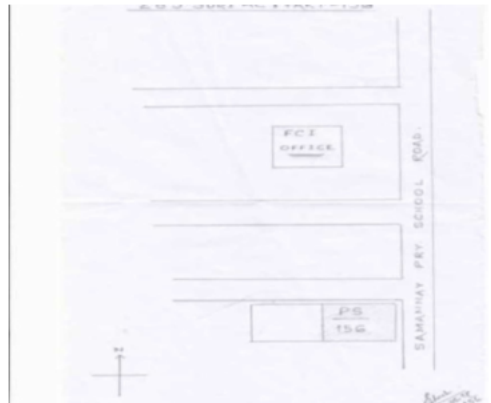

নির্বাচক নিবন্ধন আধিকারিকের স্বাক্ষর

Nazri Naksha

Google Map View

Polling Station Building Front View

Polling Station Front View

Cad View

Key MAP View

বিধানসভা নির্বাচনক্ষেত্রের নং, নাম : 285-সিউডু
ভাগ নং, নাম : 1-সমন্বয়পল্লী(অংশ)