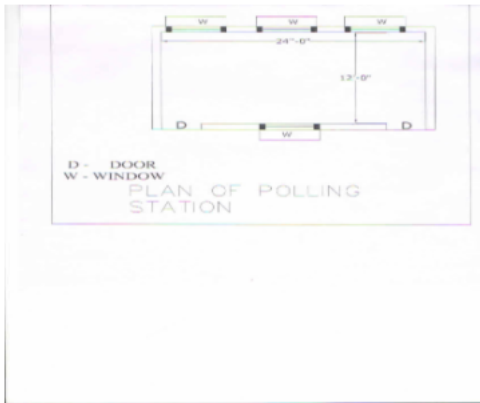

নির্বাচক নিবন্ধন আধিকারিকের স্বাক্ষর

Nazri Naksha

Google Map View

Polling Station Building Front View

Polling Station Front View

Cad View

Key MAP View

বিধানসভা নির্বাচনক্ষেত্রের নং, নাম : 285-সিউডু
ভাগ নং, নাম : 1-রবীন্দ্রপল্লী (উত্তর)