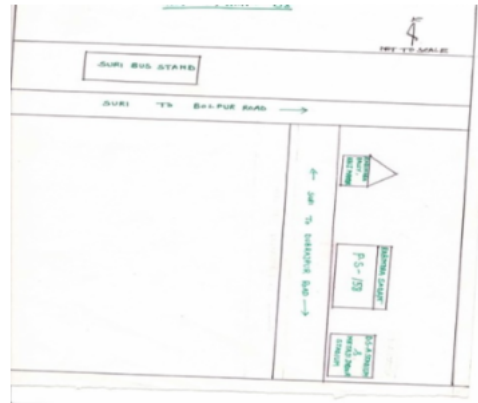

নির্বাচক নিবন্ধন আধিকারিকের স্বাক্ষর

Nazri Naksha

Google Map View

Polling Station Building Front View

Polling Station Front View

Cad View

Key MAP View

বিধানসভা নির্বাচনক্ষেত্রের নং, নাম : 285-সিউডু
ভাগ নং, নাম : 1-রবীন্দ্রপল্লী (উত্তর)