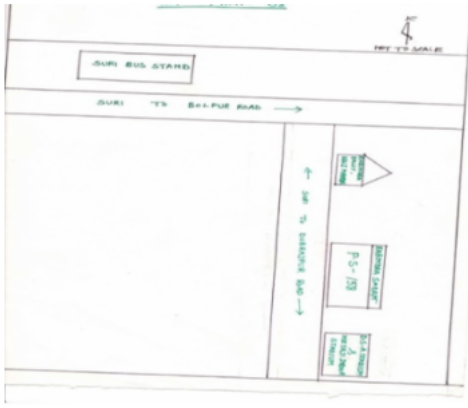

নির্বাচক তালিকা 2026 S25 পশ্চিমবঙ্গ

বিধানসভা নির্বাচনক্ষেত্রের নং, নাম ও সংরক্ষণের স্থিতি : 285 - সিউড়ি (সাধারণ)		অংশ নং : 162			
বিধানসভা নির্বাচনক্ষেত্রটি যে লোকসভা নির্বাচনক্ষেত্রের / ক্ষেত্রসমূহের অন্তর্ভুক্ত তার নং, নাম ও সংরক্ষণ স্থিতি : 42 - বীরভূম (সাধারণ)					
1. সংশোধনের পূর্ণ বিবরণ					
সংশোধনের বৎসর :	2026	নির্বাচক তালিকার পরিচিতি :			
ভিত্তি তারিখ :	01-01-2026	বিশেষ নিবিড় সংশোধনী ২০২৬-এর চূড়ান্ত ভোটার তালিকা			
সংশোধনের প্রকৃতি :	বিশেষ নিবিড় সংশোধনী 2026				
প্রকাশনার তারিখ :	28-02-2026				
2. অংশ ও নির্বাচনী এলাকার পূর্ণ বিবরণ :					
অংশের ভাগ নং ও নাম :					
1-রবীন্দ্রপল্লী (উত্তর)					
		প্রধান শহর/গ্রাম	: সিউড়ী		
		ওয়ার্ড	: 019		
		থানা	: সিউড়ী		
		গ্রাম পঞ্চগয়েত	:		
		ব্লক	:		
		মহকুমা	: সিউড়ী (সদর)		
		জেলা	: বীরভূম		
		পিন	: 731101		
3. ভোট গ্রহন কেন্দ্রের পূর্ণ বিবরণ :					
ভোট গ্রহন কেন্দ্রের নং, নাম :		ভোট গ্রহন কেন্দ্রের শ্রেণী :		শহরাঞ্চল	
162 - সিউড়ী রবীন্দ্র সদন		এই অংশে সহায়ক ভোটগ্রহন কেন্দ্রের সংখ্যা		0	
ভোট গ্রহন কেন্দ্রের ঠিকানা :		:			
সিউড়ী রবীন্দ্র সদন, -রুম নং-১, রবীন্দ্রপল্লী					
4. নির্বাচকের সংখ্যা :					
প্রথম ক্রমিক নং	শেষ ক্রমিক নং	মোট সংখ্যা			
		পুরুষ	মহিলা	তৃতীয় লিঙ্গ	মোট
1	864	411	453	0	864

নির্বাচক নিবন্ধন আধিকারিকের স্বাক্ষর

Nazri Naksha

Google Map View

Polling Station Building Front View

Polling Station Front View

Cad View

Key MAP View

বিধানসভা নির্বাচনক্ষেত্রের নং, নাম : 285-সিউডু
ভাগ নং, নাম : 1-রবীন্দ্রপল্লী (উত্তর)