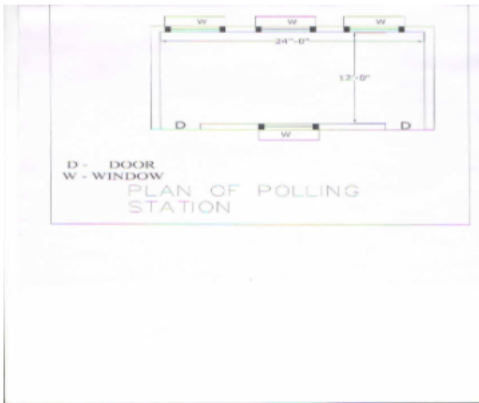

নির্বাচক নিবন্ধন আধিকারিকের স্বাক্ষর

Nazri Naksha

Google Map View

Polling Station Building Front View

Polling Station Front View

Cad View

Key MAP View

বিধানসভা নির্বাচনক্ষেত্রের নং, নাম : 285-সিউডু
ভাগ নং, নাম : 1-রবীন্দ্রপল্লী (অংশ)