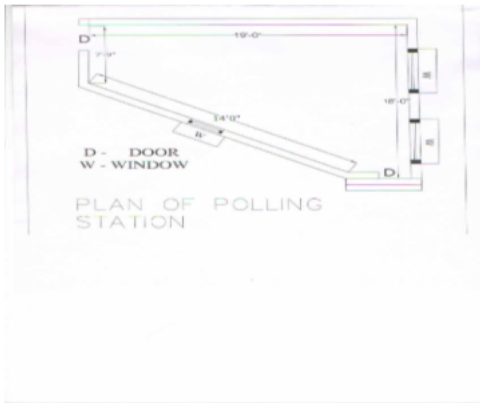

নির্বাচক নিবন্ধন আধিকারিকের স্বাক্ষর

Nazri Naksha

Google Map View

Polling Station Building Front View

Polling Station Front View

Cad View

Key MAP View

বিধানসভা নির্বাচনক্ষেত্রের নং, নাম : 285-সিউডু
ভাগ নং, নাম : 1-সুভাষপল্লী(উত্তর-পূর্ব)