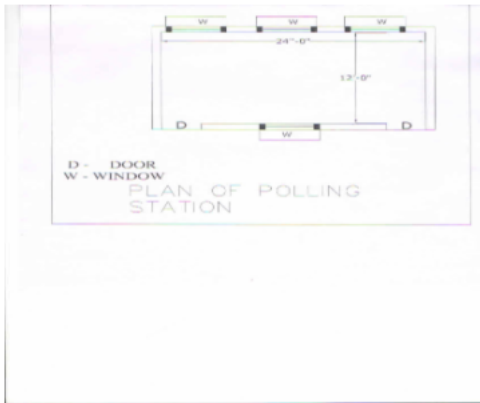

নির্বাচক নিবন্ধন আধিকারিকের স্বাক্ষর

Nazri Naksha

Google Map View

Polling Station Building Front View

Polling Station Front View

Cad View

Key MAP View

1 নাম : অনিমা দাস স্বামীর নাম: পার্থ সারথী দাস বাড়ির নং : n0232 বয়স : 47 লিঙ্গ : মহিলা	RJR1194190 ফটো উপলব্ধ	2 নাম : সনাতন মণ্ডল পিতার নাম: নবনারায়ন মণ্ডল বাড়ির নং : n0238 বয়স : 53 লিঙ্গ : পুরুষ	KPY1442052 ফটো উপলব্ধ	3 নাম : কৃষ্ণা মণ্ডল স্বামীর নাম: সনাতন মণ্ডল বাড়ির নং : n0239 বয়স : 45 লিঙ্গ : মহিলা	KPY1521434 ফটো উপলব্ধ
4 নাম : মালতী টুডু স্বামীর নাম: ঈশানচন্দ্র টুডু বাড়ির নং : n0125 বয়স : 68 লিঙ্গ : মহিলা	KPY0169151 ফটো উপলব্ধ	5 নাম : তাপসী টুডু মায়ের নাম: মালতী টুডু বাড়ির নং : n0136 বয়স : 45 লিঙ্গ : মহিলা	KPY2326593 ফটো উপলব্ধ	6 নাম : উত্তম কুমার ঘোষ পিতার নাম: রহিত কুমার ঘোষ বাড়ির নং : n0139 বয়স : 54 লিঙ্গ : পুরুষ	KPY2675395 ফটো উপলব্ধ
7 নাম : ঝর্ণা দে স্বামীর নাম: ব্রজদুলাল দে (পালু) বাড়ির নং : n0044 বয়স : 63 লিঙ্গ : মহিলা	RJR2976512 ফটো উপলব্ধ	8 নাম : রত্না সাহা স্বামীর নাম: দিলীপ কুমার সাহা বাড়ির নং : n0217 বয়স : 57 লিঙ্গ : মহিলা	KPY0170761 ফটো উপলব্ধ	9 নাম : গণেশ সরকার পিতার নাম: সুরেশ সরকার বাড়ির নং : n0216 বয়স : 49 লিঙ্গ : পুরুষ	KPY2683274 ফটো উপলব্ধ
10 নাম : গৌতম কুমার ঘোষ পিতার নাম: রহিত কুমার ঘোষ বাড়ির নং : n0150 বয়স : 49 লিঙ্গ : পুরুষ	KPY2675411 ফটো উপলব্ধ	11 নাম : মমতা ঘোষ স্বামীর নাম: উত্তম কুমার ঘোষ বাড়ির নং : n0143 বয়স : 50 লিঙ্গ : মহিলা	KPY2675403 ফটো উপলব্ধ	12 নাম : অপর্ণা টুডু মায়ের নাম: মালতী টুডু বাড়ির নং : n0129 বয়স : 46 লিঙ্গ : মহিলা	KPY2326585 ফটো উপলব্ধ
13 নাম : অঞ্জনা টুডু মায়ের নাম: মালতী টুডু বাড়ির নং : n0127 বয়স : 48 লিঙ্গ : মহিলা	KPY2326577 ফটো উপলব্ধ	14 নাম : সুনিতা দাস স্বামীর নাম: দীপক কুমার দাস বাড়ির নং : এন0324 বয়স : 45 লিঙ্গ : মহিলা	KPY2675288 ফটো উপলব্ধ	15 নাম : সরস্বতী দাস স্বামীর নাম: কালো দাস বাড়ির নং : n0221 বয়স : 39 লিঙ্গ : মহিলা	RJR1434158 ফটো উপলব্ধ
16 নাম : কালো দাস পিতার নাম: মনু দাস বাড়ির নং : n0221 বয়স : 49 লিঙ্গ : পুরুষ	KPY0171371 ফটো উপলব্ধ	17 নাম : জয়ন্তী দাস স্বামীর নাম: বিমল দাস বাড়ির নং : n0220 বয়স : 36 লিঙ্গ : মহিলা	RJR1973049 ফটো উপলব্ধ	18 নাম : বিমল দাস পিতার নাম: মনু দাস বাড়ির নং : n0220 বয়স : 42 লিঙ্গ : পুরুষ	KPY2323616 ফটো উপলব্ধ
19 নাম : শুভম সাহা পিতার নাম: দিলীপ সাহা বাড়ির নং : n0218 বয়স : 30 লিঙ্গ : পুরুষ	RJR1858810 ফটো উপলব্ধ	20 নাম : দিলীপ কুমার সাহা পিতার নাম: ভক্রিপদ সাহা বাড়ির নং : n0218 বয়স : 67 লিঙ্গ : পুরুষ	KPY0170803 ফটো উপলব্ধ	21 নাম : লাবনী ঘোষ পিতার নাম: উত্তম কুমার ঘোষ বাড়ির নং : N0139 বয়স : 25 লিঙ্গ : মহিলা	RJR2563229 ফটো উপলব্ধ
22 নাম : অলকা সাহা স্বামীর নাম: সুশীল সাহা বাড়ির নং : n0378 বয়স : 44 লিঙ্গ : মহিলা	KPY2659563 ফটো উপলব্ধ	Q 23 নাম : সুশীল সাহা পিতার নাম: অশোক সাহা বাড়ির নং : বয়স : 50 লিঙ্গ : পুরুষ	KPY2659555 ফটো উপলব্ধ	24 নাম : কল্যান মন্ডল পিতার নাম: সনাতন মন্ডল বাড়ির নং : এন0238 বয়স : 25 লিঙ্গ : পুরুষ	RJR2637247 ফটো উপলব্ধ
25 নাম : চন্দা ঘোষ স্বামীর নাম: গৌতম কুমার ঘোষ বাড়ির নং : এন0150 বয়স : 40 লিঙ্গ : মহিলা	RJR2746261 ফটো উপলব্ধ	26 নাম : সুমিতা দাস পিতার নাম: কালো দাস বাড়ির নং : এন0221 বয়স : 21 লিঙ্গ : মহিলা	RJR2794311 ফটো উপলব্ধ	27 নাম : ব্রতী সাহা পিতার নাম: সুশীল সাহা বাড়ির নং : এন0379 বয়স : 23 লিঙ্গ : মহিলা	RJR2637288 ফটো উপলব্ধ
28 নাম : শোভন সাহা পিতার নাম: হারাধন সাহা বাড়ির নং : সুভাষ পল্লী বয়স : 33 লিঙ্গ : পুরুষ	RJR1656982 ফটো উপলব্ধ	29 নাম : শর্মিলা অধিকারী স্বামীর নাম: চন্দন অধিকারী বাড়ির নং : n0109 বয়স : 50 লিঙ্গ : মহিলা	KPY1435825 ফটো উপলব্ধ	30 নাম : অনামিকা বিস্তার পিতার নাম: আনন্দ গোপাল বিস্তার বাড়ির নং : n0024 বয়স : 34 লিঙ্গ : মহিলা	RJR1433754 ফটো উপলব্ধ