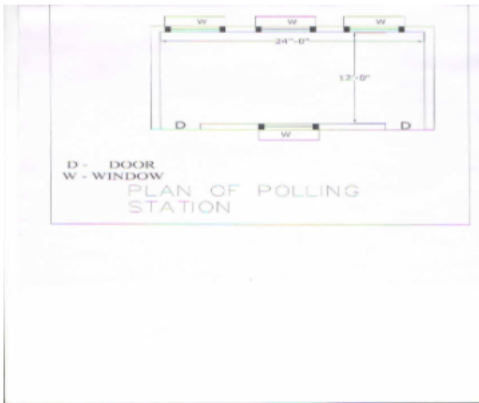

নির্বাচক নিবন্ধন আধিকারিকের স্বাক্ষর

Nazri Naksha

Google Map View

Polling Station Building Front View

Polling Station Front View

Cad View

Key MAP View

বিধানসভা নির্বাচনক্ষেত্রের নং, নাম : 285-সিউডি
ভাগ নং, নাম : 1-রক্ষাকালীতলা পশ্চিম ও তালবোনা