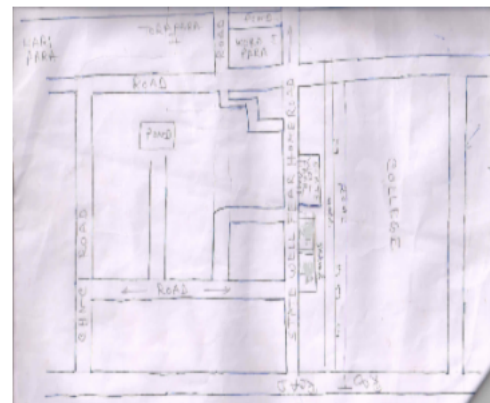

নির্বাচক নিবন্ধন আধিকারিকের স্বাক্ষর

Nazri Naksha

Google Map View

Polling Station Building Front View

Polling Station Front View

Cad View

Key MAP View

1 নাম : রাজিয়া সুলতানা স্বামীর নাম: রমজুর রহমান বাড়ির নং : n0227 বয়স : 34 লিঙ্গ : মহিলা	RJR1510528 ফটো উপলব্ধ	2 নাম : মৌসুমী মহাপাত্র স্বামীর নাম: দ্বিজপদ মহাপাত্র বাড়ির নং : n0202 বয়স : 59 লিঙ্গ : মহিলা	RJR1195296 ফটো উপলব্ধ	3 নাম : নিলোতপল সিনহা পিতার নাম: নির্মল কুমার সিনহা বাড়ির নং : n0200 বয়স : 45 লিঙ্গ : পুরুষ	RJR1232347 ফটো উপলব্ধ
4 নাম : ঈশিতা মহাপাত্র পিতার নাম: দ্বিজপদ মহাপাত্র বাড়ির নং : n0200 বয়স : 34 লিঙ্গ : মহিলা	RJR1533017 ফটো উপলব্ধ	5 নাম : দ্বিজপদ মহাপাত্র পিতার নাম: ব্যোমকেশ মহাপাত্র বাড়ির নং : n0200 বয়স : 66 লিঙ্গ : পুরুষ	RJR1195189 ফটো উপলব্ধ	6 নাম : নিরুপমা রায়(সরকার) স্বামীর নাম: অম্বু রায় বাড়ির নং : n0099 বয়স : 43 লিঙ্গ : মহিলা	RJR1533835 ফটো উপলব্ধ
7 নাম : অম্বু রায় পিতার নাম: নবকুমার রায় বাড়ির নং : n0099 বয়স : 52 লিঙ্গ : পুরুষ	RJR1533801 ফটো উপলব্ধ	8 নাম : মমতা রায় স্বামীর নাম: নবকুমার রায় বাড়ির নং : n0099 বয়স : 78 লিঙ্গ : মহিলা	KPY2676674 ফটো উপলব্ধ	9 নাম : অমিত মাহারা পিতার নাম: আনন্দ মাহারা বাড়ির নং : n0175 বয়স : 32 লিঙ্গ : পুরুষ	RJR1782234 ফটো উপলব্ধ
10 নাম : রীনা গবাই স্বামীর নাম: দিলীপ গঁড়াই বাড়ির নং : n0171 বয়স : 57 লিঙ্গ : মহিলা	KPY1409572 ফটো উপলব্ধ	# 11 নাম : দিলীপ কুমার গঁড়াই পিতার নাম: সন্ন্যাসী গঁড়াই বাড়ির নং : n0170 বয়স : 62 লিঙ্গ : পুরুষ	KPY0181826 ফটো উপলব্ধ	12 নাম : টুম্পা রজক স্বামীর নাম: পরেশ রজক বাড়ির নং : n0143 বয়স : 41 লিঙ্গ : মহিলা	KPY2676807 ফটো উপলব্ধ
13 নাম : আনন্দ কুমার দত্ত পিতার নাম: রঞ্জন দত্ত বাড়ির নং : n0085 বয়স : 61 লিঙ্গ : পুরুষ	KPY0177600 ফটো উপলব্ধ	14 নাম : রেবা রানী দত্ত স্বামীর নাম: আনন্দ কুমার দত্ত বাড়ির নং : 278/596 বয়স : 53 লিঙ্গ : মহিলা	KPY0177444 ফটো উপলব্ধ	15 নাম : প্রিয়াংকা দত্ত স্বামীর নাম: গোপাল দত্ত বাড়ির নং : n0043 বয়স : 33 লিঙ্গ : মহিলা	RJR2005007 ফটো উপলব্ধ
16 নাম : গোপাল দত্ত পিতার নাম: আনন্দ কুমার দত্ত বাড়ির নং : n0043 বয়স : 43 লিঙ্গ : পুরুষ	KPY2005429 ফটো উপলব্ধ	17 নাম : শম্ভুনাথ মজুমদার পিতার নাম: সুনীলকান্তি মজুমদার বাড়ির নং : n0117 বয়স : 38 লিঙ্গ : পুরুষ	KPY2522423 ফটো উপলব্ধ	18 নাম : কৌস্তভ মহাপাত্র পিতার নাম: দ্বিজপদ মহাপাত্র বাড়ির নং : n0202 বয়স : 28 লিঙ্গ : পুরুষ	RJR2120392 ফটো উপলব্ধ
19 নাম : আরিয়ান রায় পিতার নাম: অম্বু রায় বাড়ির নং : রায় ভবন বয়স : 20 লিঙ্গ : পুরুষ	RJR2912970 ফটো উপলব্ধ	20 নাম : রেজিনা খাতুন স্বামীর নাম: সেখ হেরাসতুল্লা বাড়ির নং : N0045 বয়স : 56 লিঙ্গ : মহিলা	RJR2392314 ফটো উপলব্ধ	21 নাম : রিজওয়ান আসিম পিতার নাম: সেখ হেরাসতুল্লা বাড়ির নং : n0168 বয়স : 36 লিঙ্গ : পুরুষ	RJR0717157 ফটো উপলব্ধ
22 নাম : উমা রানী মজুমদার স্বামীর নাম: সুনীলকান্তি মজুমদার বাড়ির নং : n0117 বয়স : 64 লিঙ্গ : মহিলা	RJR2684264 ফটো উপলব্ধ	23 নাম : শামিম আরিফ পিতার নাম: সেখ হেরাসতুল্লা বাড়ির নং : n0168 বয়স : 33 লিঙ্গ : পুরুষ	RJR1623057 ফটো উপলব্ধ	24 নাম : লাকী ঘোষ (মণ্ডল) স্বামীর নাম: অপূর্ব কুমার ঘোষ বাড়ির নং : n0226 বয়স : 37 লিঙ্গ : মহিলা	RJR1192244 ফটো উপলব্ধ
# 25 নাম : অর্ঘব অধিকারী পিতার নাম: গৌরীশঙ্কর অধিকারী বাড়ির নং : n0034 বয়স : 33 লিঙ্গ : পুরুষ	RJR1533736 ফটো উপলব্ধ	26 নাম : সাধী অধিকারী(চ্যাটাঙ্গী) স্বামীর নাম: অর্ঘ্য অধিকারী বাড়ির নং : n0034 বয়স : 33 লিঙ্গ : মহিলা	RJR1861442 ফটো উপলব্ধ	# 27 নাম : অর্ঘ্য অধিকারী পিতার নাম: গৌরীশঙ্কর অধিকারী বাড়ির নং : n0034 বয়স : 40 লিঙ্গ : পুরুষ	KPY2341279 ফটো উপলব্ধ
# 28 নাম : গৌরীশঙ্কর অধিকারী পিতার নাম: ঘনশ্যাম অধিকারী বাড়ির নং : n0034 বয়স : 73 লিঙ্গ : পুরুষ	RJR2994929 ফটো উপলব্ধ	29 নাম : বিজয়া অধিকারী মুখোপাধ্যায় স্বামীর নাম: অর্নব অধিকারী বাড়ির নং : এন0076 বয়স : 30 লিঙ্গ : মহিলা	RJR2627404 ফটো উপলব্ধ	30 নাম : দেবানীষ কর পিতার নাম: হরেন্দ্রনাথ কর বাড়ির নং : n0004 বয়স : 57 লিঙ্গ : পুরুষ	RJR2542355 ফটো উপলব্ধ