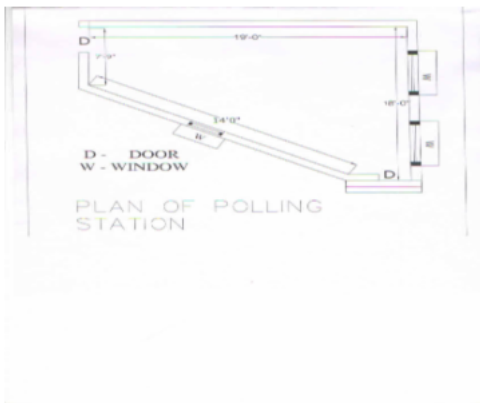

নির্বাচক নিবন্ধন আধিকারিকের স্বাক্ষর

Nazri Naksha

Google Map View

Polling Station Building Front View

Polling Station Front View

Cad View

Key MAP View

1 নাম : রাজিয়া সুলতানা স্বামীর নাম: রমজুর রহমান বাড়ির নং : n0227 বয়স : 34 লিঙ্গ : মহিলা	RJR1510528 ফটো উপলব্ধ	2 নাম : মৌসুমী মহাপাত্র স্বামীর নাম: দ্বিজপদ মহাপাত্র বাড়ির নং : n0202 বয়স : 59 লিঙ্গ : মহিলা	RJR1195296 ফটো উপলব্ধ	3 নাম : নিলোতপল সিনহা পিতার নাম: নির্মল কুমার সিনহা বাড়ির নং : n0200 বয়স : 45 লিঙ্গ : পুরুষ	RJR1232347 ফটো উপলব্ধ
4 নাম : ঈশিতা মহাপাত্র পিতার নাম: দ্বিজপদ মহাপাত্র বাড়ির নং : n0200 বয়স : 34 লিঙ্গ : মহিলা	RJR1533017 ফটো উপলব্ধ	5 নাম : দ্বিজপদ মহাপাত্র পিতার নাম: ব্যোমকেশ মহাপাত্র বাড়ির নং : n0200 বয়স : 66 লিঙ্গ : পুরুষ	RJR1195189 ফটো উপলব্ধ	6 নাম : নিরুপমা রায়(সরকার) স্বামীর নাম: অম্বু রায় বাড়ির নং : n0099 বয়স : 43 লিঙ্গ : মহিলা	RJR1533835 ফটো উপলব্ধ
7 নাম : অম্বু রায় পিতার নাম: নবকুমার রায় বাড়ির নং : n0099 বয়স : 52 লিঙ্গ : পুরুষ	RJR1533801 ফটো উপলব্ধ	8 নাম : মমতা রায় স্বামীর নাম: নবকুমার রায় বাড়ির নং : n0099 বয়স : 78 লিঙ্গ : মহিলা	KPY2676674 ফটো উপলব্ধ	9 নাম : অমিত মাহারা পিতার নাম: আনন্দ মাহারা বাড়ির নং : n0175 বয়স : 32 লিঙ্গ : পুরুষ	RJR1782234 ফটো উপলব্ধ
10 নাম : রীনা গবাই স্বামীর নাম: দিলীপ গঁড়াই বাড়ির নং : n0171 বয়স : 57 লিঙ্গ : মহিলা	KPY1409572 ফটো উপলব্ধ	# 11 নাম : দিলীপ কুমার গঁড়াই পিতার নাম: সন্ন্যাসী গঁড়াই বাড়ির নং : n0170 বয়স : 62 লিঙ্গ : পুরুষ	KPY0181826 ফটো উপলব্ধ	12 নাম : টুম্পা রজক স্বামীর নাম: পরেশ রজক বাড়ির নং : n0143 বয়স : 41 লিঙ্গ : মহিলা	KPY2676807 ফটো উপলব্ধ
13 নাম : আনন্দ কুমার দত্ত পিতার নাম: রঞ্জন দত্ত বাড়ির নং : n0085 বয়স : 61 লিঙ্গ : পুরুষ	KPY0177600 ফটো উপলব্ধ	14 নাম : রেবা রানী দত্ত স্বামীর নাম: আনন্দ কুমার দত্ত বাড়ির নং : 278/596 বয়স : 53 লিঙ্গ : মহিলা	KPY0177444 ফটো উপলব্ধ	15 নাম : প্রিয়াংকা দত্ত স্বামীর নাম: গোপাল দত্ত বাড়ির নং : n0043 বয়স : 33 লিঙ্গ : মহিলা	RJR2005007 ফটো উপলব্ধ
16 নাম : গোপাল দত্ত পিতার নাম: আনন্দ কুমার দত্ত বাড়ির নং : n0043 বয়স : 43 লিঙ্গ : পুরুষ	KPY2005429 ফটো উপলব্ধ	17 নাম : শম্ভুনাথ মজুমদার পিতার নাম: সুনীলকান্তি মজুমদার বাড়ির নং : n0117 বয়স : 38 লিঙ্গ : পুরুষ	KPY2522423 ফটো উপলব্ধ	18 নাম : কৌস্তভ মহাপাত্র পিতার নাম: দ্বিজপদ মহাপাত্র বাড়ির নং : n0202 বয়স : 28 লিঙ্গ : পুরুষ	RJR2120392 ফটো উপলব্ধ
19 নাম : আরিয়ান রায় পিতার নাম: অম্বু রায় বাড়ির নং : রায় ভবন বয়স : 20 লিঙ্গ : পুরুষ	RJR2912970 ফটো উপলব্ধ	20 নাম : রেজিনা খাতুন স্বামীর নাম: সেখ হেরাসতুল্লা বাড়ির নং : N0045 বয়স : 56 লিঙ্গ : মহিলা	RJR2392314 ফটো উপলব্ধ	21 নাম : রিজওয়ান আসিম পিতার নাম: সেখ হেরাসতুল্লা বাড়ির নং : n0168 বয়স : 36 লিঙ্গ : পুরুষ	RJR0717157 ফটো উপলব্ধ
22 নাম : উমা রানী মজুমদার স্বামীর নাম: সুনীলকান্তি মজুমদার বাড়ির নং : n0117 বয়স : 64 লিঙ্গ : মহিলা	RJR2684264 ফটো উপলব্ধ	23 নাম : শামিম আরিফ পিতার নাম: সেখ হেরাসতুল্লা বাড়ির নং : n0168 বয়স : 33 লিঙ্গ : পুরুষ	RJR1623057 ফটো উপলব্ধ	24 নাম : লাকী ঘোষ (মণ্ডল) স্বামীর নাম: অপূর্ব কুমার ঘোষ বাড়ির নং : n0226 বয়স : 37 লিঙ্গ : মহিলা	RJR1192244 ফটো উপলব্ধ
# 25 নাম : অর্ঘব অধিকারী পিতার নাম: গৌরীশঙ্কর অধিকারী বাড়ির নং : n0034 বয়স : 33 লিঙ্গ : পুরুষ	RJR1533736 ফটো উপলব্ধ	26 নাম : সাধী অধিকারী(চ্যাটাঙ্গী) স্বামীর নাম: অর্ঘ্য অধিকারী বাড়ির নং : n0034 বয়স : 33 লিঙ্গ : মহিলা	RJR1861442 ফটো উপলব্ধ	# 27 নাম : অর্ঘ্য অধিকারী পিতার নাম: গৌরীশঙ্কর অধিকারী বাড়ির নং : n0034 বয়স : 40 লিঙ্গ : পুরুষ	KPY2341279 ফটো উপলব্ধ
# 28 নাম : গৌরীশঙ্কর অধিকারী পিতার নাম: ঘনশ্যাম অধিকারী বাড়ির নং : n0034 বয়স : 73 লিঙ্গ : পুরুষ	RJR2994929 ফটো উপলব্ধ	29 নাম : বিজয়া অধিকারী মুখোপাধ্যায় স্বামীর নাম: অর্নব অধিকারী বাড়ির নং : এন0076 বয়স : 30 লিঙ্গ : মহিলা	RJR2627404 ফটো উপলব্ধ	30 নাম : দেবানীষ কর পিতার নাম: হরেন্দ্রনাথ কর বাড়ির নং : n0004 বয়স : 57 লিঙ্গ : পুরুষ	RJR2542355 ফটো উপলব্ধ