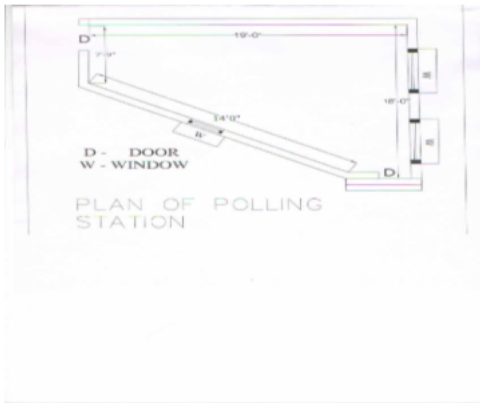

নির্বাচক নিবন্ধন আধিকারিকের স্বাক্ষর

Nazri Naksha

Google Map View

Polling Station Building Front View

Polling Station Front View

Cad View

Key MAP View

বিধানসভা নির্বাচনক্ষেত্রের নং, নাম : 285-সিউডু  
ভাগ নং, নাম : 1-সোনাতোড় পাড়া (অংশ)