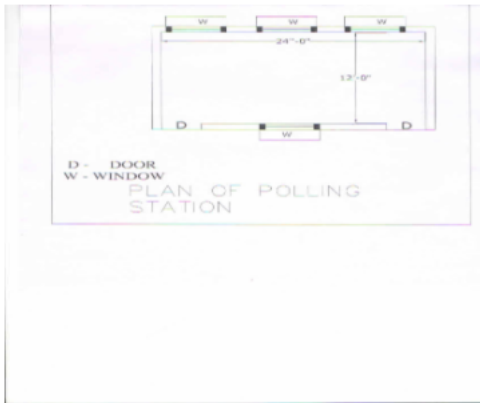

নির্বাচক নিবন্ধন আধিকারিকের স্বাক্ষর

Nazri Naksha

Google Map View

Polling Station Building Front View

Polling Station Front View

Cad View

Key MAP View

বিধানসভা নির্বাচনক্ষেত্রের নং, নাম : 285-সিউডি  
ভাগ নং, নাম : 1-কলেজ পাড়া