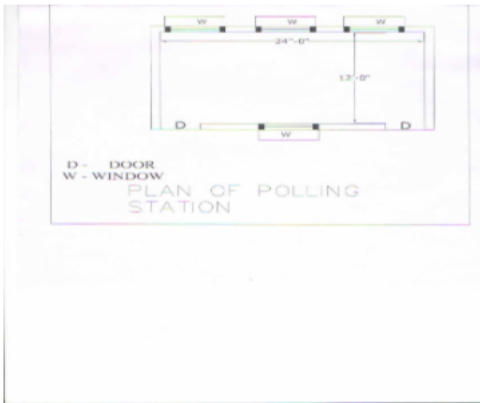

নির্বাচক নিবন্ধন আধিকারিকের স্বাক্ষর

Nazri Naksha

Google Map View

Polling Station Building Front View

Polling Station Front View

Cad View

Key MAP View

বিধানসভা নির্বাচনক্ষেত্রের নং, নাম : 285-সিউডি
ভাগ নং, নাম : 1-হাটজনবাজার (অংশ)