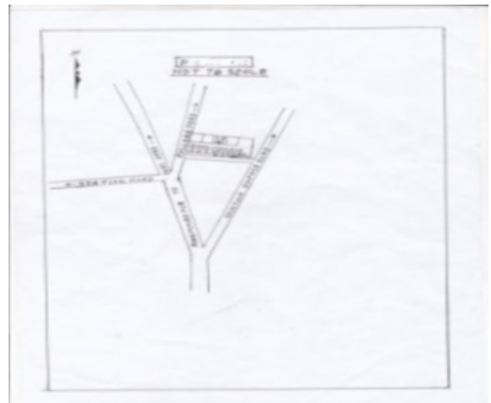

## নির্বাচক তালিকা 2026 S25 পশ্চিমবঙ্গ

বিধানসভা নির্বাচনক্ষেত্রের নং, নাম ও সংরক্ষণের স্থিতি : 285 - সিউড়ি (সাধারণ)		অংশ নং : 186			
বিধানসভা নির্বাচনক্ষেত্রটি যে লোকসভা নির্বাচনক্ষেত্রের / ক্ষেত্রসমূহের অন্তর্ভুক্ত তার নং, নাম ও সংরক্ষণ স্থিতি : 42 - বীরভূম (সাধারণ)					
1. সংশোধনের পূর্ণ বিবরণ					
সংশোধনের বৎসর :	2026	নির্বাচক তালিকার পরিচিতি :			
ভিত্তি তারিখ :	01-01-2026	বিশেষ নিবিড় সংশোধনী ২০২৬-এর চূড়ান্ত ভোটার তালিকা			
সংশোধনের প্রকৃতি :	বিশেষ নিবিড় সংশোধনী 2026				
প্রকাশনার তারিখ :	28-02-2026				
2. অংশ ও নির্বাচনী এলাকার পূর্ণ বিবরণ :					
অংশের ভাগ নং ও নাম :					
1-হাটজন বাজার (উত্তর)					
		প্রধান শহর/গ্রাম	: সিউড়ী		
		ওয়ার্ড	: 018		
		থানা	: সিউড়ী		
		গ্রাম পঞ্চগয়েত	:		
		ব্লক	:		
		মহকুমা	: সিউড়ী (সদর)		
		জেলা	: বীরভূম		
		পিন	: 731102		
3. ভোট গ্রহন কেন্দ্রের পূর্ণ বিবরণ :					
ভোট গ্রহন কেন্দ্রের নং, নাম :		ভোট গ্রহন কেন্দ্রের শ্রেণী :		শহরাঞ্চল	
186 - সিউড়ী বানীমন্দির অমিতারঞ্জন শিক্ষানিকেতন		এই অংশে সহায়ক ভোটগ্রহন কেন্দ্রের সংখ্যা		0	
ভোট গ্রহন কেন্দ্রের ঠিকানা :		:			
সিউড়ী বানীমন্দির অমিতারঞ্জন শিক্ষানিকেতন, রুম -3, হাটজনবাজার					
4. নির্বাচকের সংখ্যা :					
প্রথম ক্রমিক নং	শেষ ক্রমিক নং	মোট সংখ্যা			
		পুরুষ	মহিলা	তৃতীয় লিঙ্গ	মোট
1	957	475	482	0	957

নির্বাচক নিবন্ধন আধিকারিকের স্বাক্ষর

Nazri Naksha

Google Map View

Polling Station Building Front View

Polling Station Front View

Cad View

Key MAP View

বিধানসভা নির্বাচনক্ষেত্রের নং, নাম : 285-সিউডি  
ভাগ নং, নাম : 1-হাটজন বাজার (উত্তর)