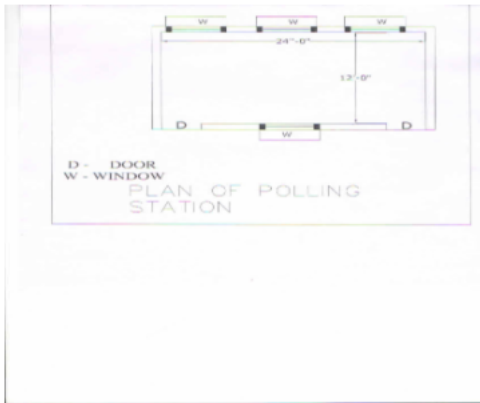

নির্বাচক নিবন্ধন আধিকারিকের স্বাক্ষর

Nazri Naksha

Google Map View

Polling Station Building Front View

Polling Station Front View

Cad View

Key MAP View

বিধানসভা নির্বাচনক্ষেত্রের নং, নাম : 285-সিউডি
ভাগ নং, নাম : 1-গ্রাম-চোরমুড়া