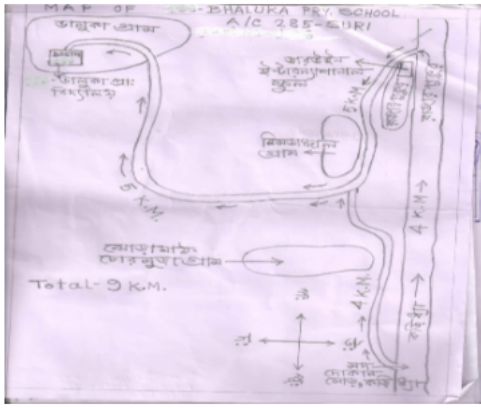

Nazri Naksha