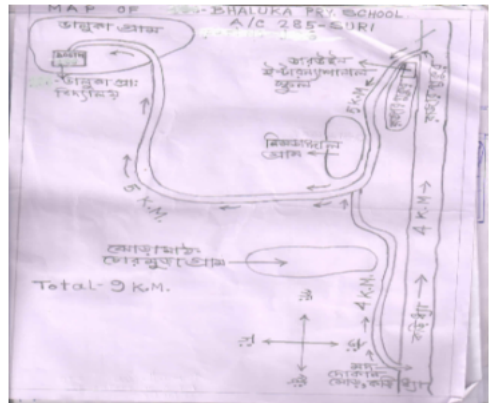

Key MAP View