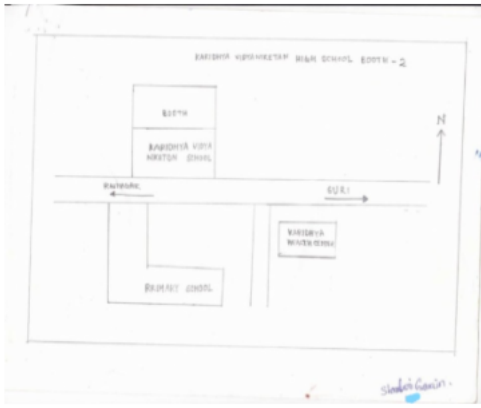

Nazri Naksha