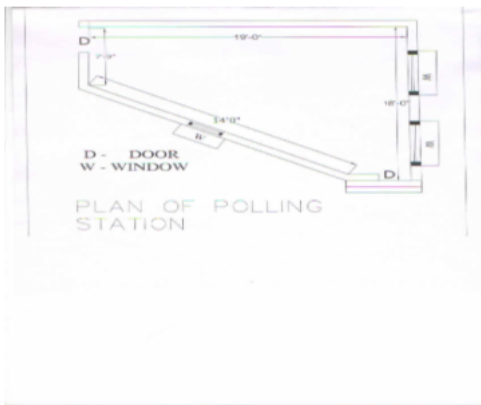

নির্বাচক নিবন্ধন আধিকারিকের স্বাক্ষর

Nazri Naksha

Google Map View

Polling Station Building Front View

Polling Station Front View

Cad View

Key MAP View

1 নাম : ইমরান খাঁন পিতার নাম: সাকির খাঁন বাড়ির নং : n0059 বয়স : 32 লিঙ্গ : পুরুষ	RJR1980911 ফটো উপলব্ধ	2 নাম : নজরুন বিবি পিতার নাম: ঘাসু খাঁ বাড়ির নং : n0059 বয়স : 50 লিঙ্গ : মহিলা	KPY2165686 ফটো উপলব্ধ	3 নাম : সমিউল খাঁ পিতার নাম: পিরুজ খাঁ বাড়ির নং : n0059 বয়স : 33 লিঙ্গ : পুরুষ	RJR1628098 ফটো উপলব্ধ
4 নাম : আমজাদ খাঁন পিতার নাম: সৈফাৎ খাঁন বাড়ির নং : n0044 বয়স : 33 লিঙ্গ : পুরুষ	RJR1980903 ফটো উপলব্ধ	5 নাম : নাসিমা বিবি স্বামীর নাম: সৈয়দ খাঁ বাড়ির নং : n0044 বয়স : 54 লিঙ্গ : মহিলা	KPY2165678 ফটো উপলব্ধ	6 নাম : নাকিয়া বিবি স্বামীর নাম: আবা খাঁ বাড়ির নং : n0044 বয়স : 56 লিঙ্গ : মহিলা	WB/42/288/054293 ফটো উপলব্ধ
7 নাম : সুমাইয়া খাতুন পিতার নাম: সাকাউদ্দিন খান বাড়ির নং : n0135 বয়স : 33 লিঙ্গ : মহিলা	RJR1745272 ফটো উপলব্ধ	8 নাম : জেলেখা বিবি স্বামীর নাম: নাসিম খান বাড়ির নং : n0142 বয়স : 37 লিঙ্গ : মহিলা	RJR1419860 ফটো উপলব্ধ	9 নাম : টুনি বিবি স্বামীর নাম: আনোয়ার মল্লিক বাড়ির নং : n0041 বয়স : 48 লিঙ্গ : মহিলা	RJR1745298 ফটো উপলব্ধ
10 নাম : আনোয়ার মল্লিক পিতার নাম: সাজাদ মল্লিক বাড়ির নং : n0041 বয়স : 56 লিঙ্গ : পুরুষ	RJR1745306 ফটো উপলব্ধ	11 নাম : মুজাফফর সেকু পিতার নাম: আলতাফ সেকু বাড়ির নং : n0041 বয়স : 40 লিঙ্গ : পুরুষ	RJR1539345 ফটো উপলব্ধ	12 নাম : তনুজা বিবি স্বামীর নাম: সান্তার সেখ বাড়ির নং : n0041 বয়স : 43 লিঙ্গ : মহিলা	KPY2166106 ফটো উপলব্ধ
13 নাম : গাজু বিবি স্বামীর নাম: আলতাফ সেখ বাড়ির নং : n0041 বয়স : 71 লিঙ্গ : মহিলা	WB/42/288/054136 ফটো উপলব্ধ	14 নাম : আফসানা বিবি স্বামীর নাম: ইব্রাহিম সেখ বাড়ির নং : 36 বয়স : 37 লিঙ্গ : মহিলা	KPY2713709 ফটো উপলব্ধ	15 নাম : মহঃ ইব্রাহিম সেখ পিতার নাম: মহঃ হীরালাল সেখ বাড়ির নং : n0033 বয়স : 45 লিঙ্গ : পুরুষ	KPY2165777 ফটো উপলব্ধ
16 নাম : নুরেমা বিবি স্বামীর নাম: হীরালাল সেখ বাড়ির নং : n0033 বয়স : 59 লিঙ্গ : মহিলা	WB/42/288/054416 ফটো উপলব্ধ	17 নাম : সামেলা বিবি স্বামীর নাম: মোহিত সেখ বাড়ির নং : n0033 বয়স : 76 লিঙ্গ : মহিলা	WB/42/288/054489 ফটো উপলব্ধ	18 নাম : আজিদা বিবি স্বামীর নাম: হাসেন সেখ বাড়ির নং : n0016 বয়স : 43 লিঙ্গ : মহিলা	KPY1868892 ফটো উপলব্ধ
19 নাম : হাসেন সেখ মায়ের নাম: সখিনা বাড়ির নং : n0016 বয়স : 43 লিঙ্গ : পুরুষ	KPY1868900 ফটো উপলব্ধ	20 নাম : সখিনা বিবি স্বামীর নাম: কুদ্দস সেখ বাড়ির নং : n0016 বয়স : 54 লিঙ্গ : মহিলা	WB/42/288/054450 ফটো উপলব্ধ	21 নাম : জ্যোৎস্না বিবি স্বামীর নাম: মহম্মদ সেখ বাড়ির নং : n0014 বয়স : 76 লিঙ্গ : মহিলা	KPY2562338 ফটো উপলব্ধ
22 নাম : আকাল সেখ পিতার নাম: রসু সেখ বাড়ির নং : n0013 বয়স : 58 লিঙ্গ : পুরুষ	WB/42/288/054838 ফটো উপলব্ধ	23 নাম : বাবলি বিবি স্বামীর নাম: আনাবুল খাঁ বাড়ির নং : n0223 বয়স : 38 লিঙ্গ : মহিলা	RJR2285005 ফটো উপলব্ধ	24 নাম : সুলমান খাঁ পিতার নাম: সাকির খাঁ বাড়ির নং : n0059 বয়স : 27 লিঙ্গ : পুরুষ	RJR1980812 ফটো উপলব্ধ
25 নাম : পিয়ারা খাঁ পিতার নাম: ঘাসু খাঁ বাড়ির নং : n0059 বয়স : 66 লিঙ্গ : পুরুষ	RJR2378206 ফটো উপলব্ধ	26 নাম : নাজিরা বেগম স্বামীর নাম: মুজাফফর সেখ বাড়ির নং : n0041 বয়স : 34 লিঙ্গ : মহিলা	RJR2076396 ফটো উপলব্ধ	27 নাম : হাসিনা বিবি স্বামীর নাম: মদু সেখ বাড়ির নং : n0049 বয়স : 65 লিঙ্গ : মহিলা	KPY2165538 ফটো উপলব্ধ
28 নাম : জুলি বিবি স্বামীর নাম: বাবলু সেখ বাড়ির নং : n0049 বয়স : 39 লিঙ্গ : মহিলা	KPY2650885 ফটো উপলব্ধ	29 নাম : আকিলা বিবি পিতার নাম: রবিল বাড়ির নং : n0064 বয়স : 53 লিঙ্গ : মহিলা	WB/42/288/054791 ফটো উপলব্ধ	30 নাম : সলমান খান পিতার নাম: গোলাম মোস্তাফা খাঁ বাড়ির নং : n0027 বয়স : 35 লিঙ্গ : পুরুষ	RJR1442086 ফটো উপলব্ধ