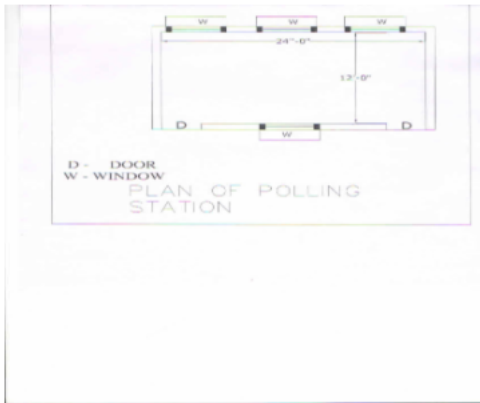

নির্বাচক নিবন্ধন আধিকারিকের স্বাক্ষর

Nazri Naksha

Google Map View

Polling Station Building Front View

Polling Station Front View

Cad View

Key MAP View

বিধানসভা নির্বাচনক্ষেত্রের নং, নাম : 285-সিউডি  
ভাগ নং, নাম : 1-গ্রাম-লক্ষীন্দরপুর