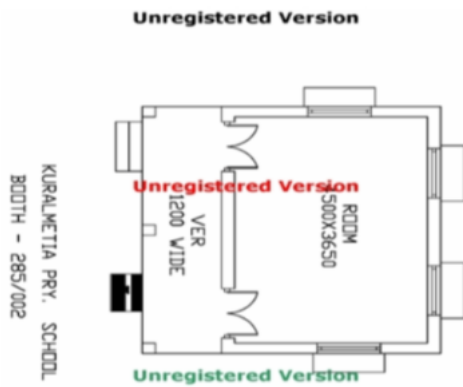

নির্বাচক নিবন্ধন আধিকারিকের স্বাক্ষর

Nazri Naksha

Google Map View

Polling Station Building Front View

Polling Station Front View

Cad View

Key MAP View

বিধানসভা নির্বাচনক্ষেত্রের নং, নাম : 285-সিউডু  
ভাগ নং, নাম : 1-গ্রাম-কুড়লমাটিয়া