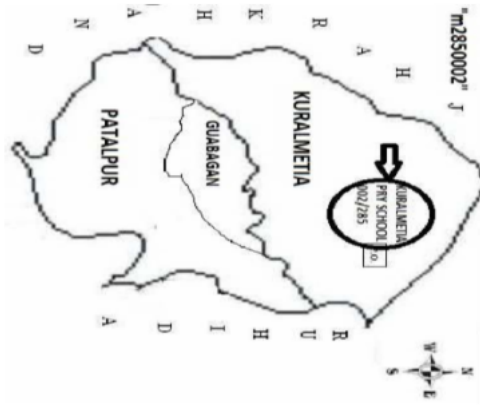

Nazri Naksha