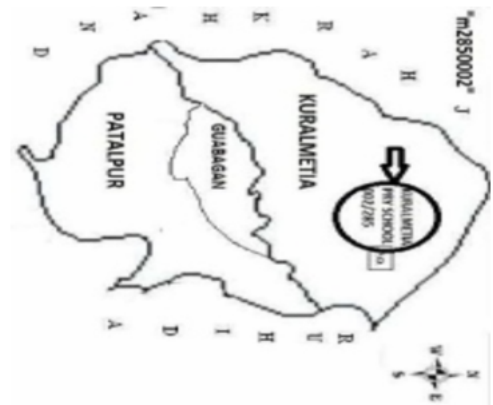

নির্বাচক নিবন্ধন আধিকারিকের স্বাক্ষর

Nazri Naksha

Google Map View

Polling Station Building Front View

Polling Station Front View

Cad View

Key MAP View

বিধানসভা নির্বাচনক্ষেত্রের নং, নাম : 285-সিউডু  
ভাগ নং, নাম : 1-গ্রাম-কুড়লমাটিয়া