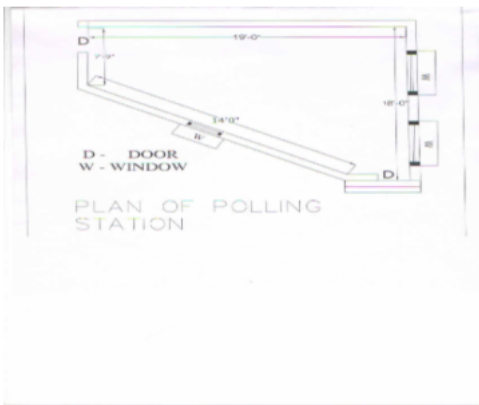

নির্বাচক নিবন্ধন আধিকারিকের স্বাক্ষর

Nazri Naksha

Google Map View

Polling Station Building Front View

Polling Station Front View

Cad View

Key MAP View

বিধানসভা নির্বাচনক্ষেত্রের নং, নাম : 285-সিউডি  
ভাগ নং, নাম : 1-গ্রাম-পাঁচেরপল্লী (বড়বাগান অংশ)