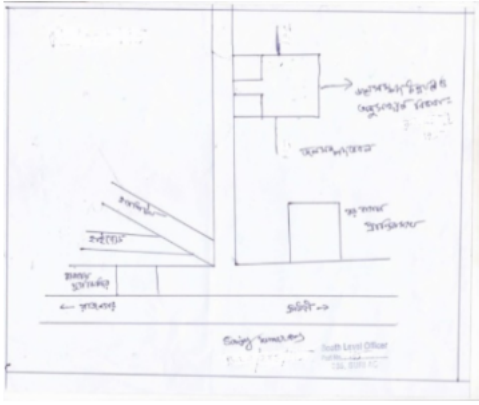

Nazri Naksha