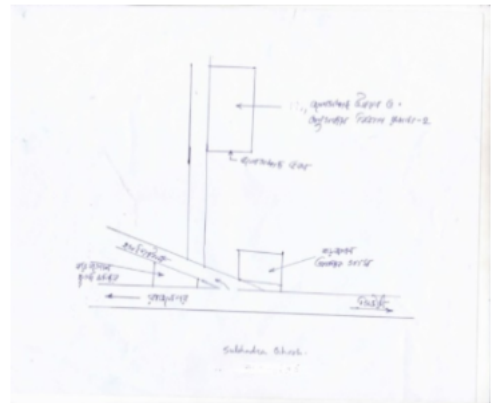

নির্বাচক নিবন্ধন আধিকারিকের স্বাক্ষর

Nazri Naksha

Google Map View

Polling Station Building Front View

Polling Station Front View

Cad View

Key MAP View

1 নাম : অর্পিতা গুঁই পিতার নাম: অরবিন্দ গুঁই বাড়ির নং : n0299 বয়স : 38 লিঙ্গ : মহিলা	KPY2651529 ফটো উপলব্ধ	2 নাম : শুভময় সামন্ত পিতার নাম: সুশীল সামন্ত বাড়ির নং : n0301 বয়স : 60 লিঙ্গ : পুরুষ	KPY2651636 ফটো উপলব্ধ	3 নাম : পল্লীমা রানী সামন্ত পিতার নাম: শুভময় সামন্ত বাড়ির নং : n0301 বয়স : 50 লিঙ্গ : মহিলা	RJR1542125 ফটো উপলব্ধ
4 নাম : দিবাকর বন্দ্যোপাধ্যায় পিতার নাম: হরিপদ ব্যানার্জী বাড়ির নং : n0320 বয়স : 73 লিঙ্গ : পুরুষ	KPY0081240 ফটো উপলব্ধ	5 নাম : পদ্মাবতী ব্যানার্জী স্বামীর নাম: দিবাকর ব্যানার্জী বাড়ির নং : n0321 বয়স : 66 লিঙ্গ : মহিলা	KPY0081349 ফটো উপলব্ধ	6 নাম : জয়ন্ত কুমার দাস পিতার নাম: মিহির কুমার দাস বাড়ির নং : n0462 বয়স : 42 লিঙ্গ : পুরুষ	KPY2680577 ফটো উপলব্ধ
7 নাম : প্রতিভা চন্দ্র (মণ্ডল) স্বামীর নাম: শ্যামাসাধন চন্দ্র বাড়ির নং : n0381 বয়স : 37 লিঙ্গ : মহিলা	KPY2655751 ফটো উপলব্ধ	# 8 নাম : শকুন্তলা সাধু স্বামীর নাম: সুবোধ কুমার সাধু বাড়ির নং : n0338 বয়স : 56 লিঙ্গ : মহিলা	RJR2994960 ফটো উপলব্ধ	9 নাম : অর্পিতা বিশ্বাস পিতার নাম: সুখেন চন্দ্র বিশ্বাস বাড়ির নং : 001 বয়স : 33 লিঙ্গ : মহিলা	XZF1842871 ফটো উপলব্ধ
10 নাম : আরতি মিত্রী স্বামীর নাম: দীপক মিত্রী বাড়ির নং : n0336 বয়স : 53 লিঙ্গ : মহিলা	KPY2653475 ফটো উপলব্ধ	11 নাম : দীপক মিত্রী পিতার নাম: যতীন মিত্রী বাড়ির নং : n0334 বয়স : 61 লিঙ্গ : পুরুষ	KPY2653459 ফটো উপলব্ধ	12 নাম : উজ্জ্বল কুমার রুজ পিতার নাম: দ্বিজপদ রুজ বাড়ির নং : n0332 বয়স : 59 লিঙ্গ : পুরুষ	KPY0085795 ফটো উপলব্ধ
# 13 নাম : নবমিতা দত্ত স্বামীর নাম: বিপন কুমার দত্ত বাড়ির নং : n0331 বয়স : 43 লিঙ্গ : মহিলা	KPY2268258 ফটো উপলব্ধ	14 নাম : বিপন কুমার দত্ত পিতার নাম: সনৎ কুমার দত্ত বাড়ির নং : n0330 বয়স : 59 লিঙ্গ : পুরুষ	KPY0085613 ফটো উপলব্ধ	15 নাম : রঘুনাথ হাজারা পিতার নাম: শিশির কুমার হাজারা বাড়ির নং : n0324 বয়স : 63 লিঙ্গ : পুরুষ	KPY2652089 ফটো উপলব্ধ
16 নাম : সঞ্জিব ব্যানার্জী পিতার নাম: দিবাকর ব্যানার্জী বাড়ির নং : n0323 বয়স : 41 লিঙ্গ : পুরুষ	KPY2305647 ফটো উপলব্ধ	17 নাম : রাজীব ব্যানার্জী পিতার নাম: দিবাকর ব্যানার্জী বাড়ির নং : n0322 বয়স : 43 লিঙ্গ : পুরুষ	KPY1500743 ফটো উপলব্ধ	18 নাম : কম্পনা রায় স্বামীর নাম: ভূপেন্দ্রলাল রায় বাড়ির নং : n0312 বয়স : 74 লিঙ্গ : মহিলা	KPY2653426 ফটো উপলব্ধ
19 নাম : মিতালী মণ্ডল স্বামীর নাম: মনোজ কুমার মণ্ডল বাড়ির নং : n0310 বয়স : 49 লিঙ্গ : মহিলা	KPY2651925 ফটো উপলব্ধ	20 নাম : লক্ষী ডোম স্বামীর নাম: চুনচন ডোম বাড়ির নং : n0305 বয়স : 56 লিঙ্গ : মহিলা	KPY0076844 ফটো উপলব্ধ	21 নাম : বাসন্তী সরকার (দাস) স্বামীর নাম: প্রকাশ দাস বাড়ির নং : n0264 বয়স : 42 লিঙ্গ : মহিলা	WB/42/288/303506 ফটো উপলব্ধ
22 নাম : প্রকাশ চন্দ্র দাস পিতার নাম: লক্ষনলাল দাস বাড়ির নং : n0264 বয়স : 57 লিঙ্গ : পুরুষ	RJR0807503 ফটো উপলব্ধ	# 23 নাম : প্রবীর দাশগুপ্ত পিতার নাম: রবীন্দ্রনাথ দাশগুপ্ত বাড়ির নং : n0069 বয়স : 64 লিঙ্গ : পুরুষ	KPY2652964 ফটো উপলব্ধ	# 24 নাম : পুলক কুমার দাসগুপ্ত পিতার নাম: রবীন্দ্রনাথ দাসগুপ্ত বাড়ির নং : n0094 বয়স : 61 লিঙ্গ : পুরুষ	KPY2653137 ফটো উপলব্ধ
# 25 নাম : ছবি রানি ঘোষ স্বামীর নাম: যামিনী মোহন ঘোষ বাড়ির নং : n0112 বয়স : 49 লিঙ্গ : মহিলা	KPY2650950 ফটো উপলব্ধ	26 নাম : চুনচন ডোম পিতার নাম: রামেশ্বর ডোম বাড়ির নং : n0304 বয়স : 66 লিঙ্গ : পুরুষ	KPY2651719 ফটো উপলব্ধ	27 নাম : সন্তোষ কুমার সাহা পিতার নাম: পশুপতি সাহা বাড়ির নং : n0167 বয়স : 77 লিঙ্গ : পুরুষ	KPY2651263 ফটো উপলব্ধ
28 নাম : প্রতিভা সাহা (দত্ত) স্বামীর নাম: সন্তোষ কুমার সাহা বাড়ির নং : n0167 বয়স : 68 লিঙ্গ : মহিলা	WB/42/287/087428 ফটো উপলব্ধ	29 নাম : মহিতোষ সাহা পিতার নাম: সন্তোষ সাহা বাড়ির নং : n0167 বয়স : 40 লিঙ্গ : পুরুষ	KPY2564623 ফটো উপলব্ধ	# 30 নাম : সৌরিন্দ্র ঘোষ পিতার নাম: যামিনী মোহন ঘোষ বাড়ির নং : n0112 বয়স : 30 লিঙ্গ : পুরুষ	RJR1874908 ফটো উপলব্ধ