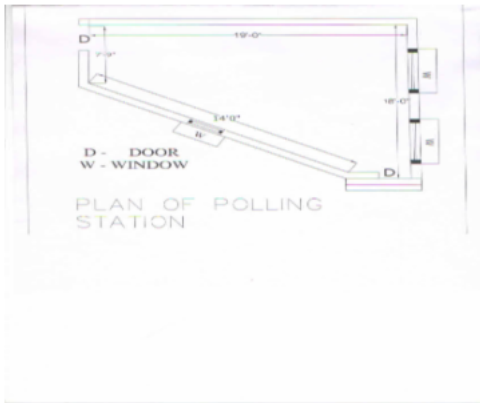

নির্বাচক নিবন্ধন আধিকারিকের স্বাক্ষর

Nazri Naksha

Google Map View

Polling Station Building Front View

Polling Station Front View

Cad View

Key MAP View

1 নাম : অর্পিতা গুঁই পিতার নাম: অরবিন্দ গুঁই বাড়ির নং : n0299 বয়স : 38 লিঙ্গ : মহিলা	KPY2651529 ফটো উপলব্ধ	2 নাম : শুভময় সামন্ত পিতার নাম: সুশীল সামন্ত বাড়ির নং : n0301 বয়স : 60 লিঙ্গ : পুরুষ	KPY2651636 ফটো উপলব্ধ	3 নাম : পল্লীমা রানী সামন্ত পিতার নাম: শুভময় সামন্ত বাড়ির নং : n0301 বয়স : 50 লিঙ্গ : মহিলা	RJR1542125 ফটো উপলব্ধ
4 নাম : দিবাকর বন্দ্যোপাধ্যায় পিতার নাম: হরিপদ ব্যানার্জী বাড়ির নং : n0320 বয়স : 73 লিঙ্গ : পুরুষ	KPY0081240 ফটো উপলব্ধ	5 নাম : পদ্মাবতী ব্যানার্জী স্বামীর নাম: দিবাকর ব্যানার্জী বাড়ির নং : n0321 বয়স : 66 লিঙ্গ : মহিলা	KPY0081349 ফটো উপলব্ধ	6 নাম : জয়ন্ত কুমার দাস পিতার নাম: মিহির কুমার দাস বাড়ির নং : n0462 বয়স : 42 লিঙ্গ : পুরুষ	KPY2680577 ফটো উপলব্ধ
7 নাম : প্রতিভা চন্দ্র (মণ্ডল) স্বামীর নাম: শ্যামাসাধন চন্দ্র বাড়ির নং : n0381 বয়স : 37 লিঙ্গ : মহিলা	KPY2655751 ফটো উপলব্ধ	# 8 নাম : শকুন্তলা সাধু স্বামীর নাম: সুবোধ কুমার সাধু বাড়ির নং : n0338 বয়স : 56 লিঙ্গ : মহিলা	RJR2994960 ফটো উপলব্ধ	9 নাম : অর্পিতা বিশ্বাস পিতার নাম: সুখেন চন্দ্র বিশ্বাস বাড়ির নং : 001 বয়স : 33 লিঙ্গ : মহিলা	XZF1842871 ফটো উপলব্ধ
10 নাম : আরতি মিত্রী স্বামীর নাম: দীপক মিত্রী বাড়ির নং : n0336 বয়স : 53 লিঙ্গ : মহিলা	KPY2653475 ফটো উপলব্ধ	11 নাম : দীপক মিত্রী পিতার নাম: যতীন মিত্রী বাড়ির নং : n0334 বয়স : 61 লিঙ্গ : পুরুষ	KPY2653459 ফটো উপলব্ধ	12 নাম : উজ্জ্বল কুমার রুজ পিতার নাম: দ্বিজপদ রুজ বাড়ির নং : n0332 বয়স : 59 লিঙ্গ : পুরুষ	KPY0085795 ফটো উপলব্ধ
# 13 নাম : নবমিতা দত্ত স্বামীর নাম: বিপন কুমার দত্ত বাড়ির নং : n0331 বয়স : 43 লিঙ্গ : মহিলা	KPY2268258 ফটো উপলব্ধ	14 নাম : বিপন কুমার দত্ত পিতার নাম: সনৎ কুমার দত্ত বাড়ির নং : n0330 বয়স : 59 লিঙ্গ : পুরুষ	KPY0085613 ফটো উপলব্ধ	15 নাম : রঘুনাথ হাজারা পিতার নাম: শিশির কুমার হাজারা বাড়ির নং : n0324 বয়স : 63 লিঙ্গ : পুরুষ	KPY2652089 ফটো উপলব্ধ
16 নাম : সঞ্জিব ব্যানার্জী পিতার নাম: দিবাকর ব্যানার্জী বাড়ির নং : n0323 বয়স : 41 লিঙ্গ : পুরুষ	KPY2305647 ফটো উপলব্ধ	17 নাম : রাজীব ব্যানার্জী পিতার নাম: দিবাকর ব্যানার্জী বাড়ির নং : n0322 বয়স : 43 লিঙ্গ : পুরুষ	KPY1500743 ফটো উপলব্ধ	18 নাম : কম্পনা রায় স্বামীর নাম: ভূপেন্দ্রলাল রায় বাড়ির নং : n0312 বয়স : 74 লিঙ্গ : মহিলা	KPY2653426 ফটো উপলব্ধ
19 নাম : মিতালী মণ্ডল স্বামীর নাম: মনোজ কুমার মণ্ডল বাড়ির নং : n0310 বয়স : 49 লিঙ্গ : মহিলা	KPY2651925 ফটো উপলব্ধ	20 নাম : লক্ষী ডোম স্বামীর নাম: চুনচন ডোম বাড়ির নং : n0305 বয়স : 56 লিঙ্গ : মহিলা	KPY0076844 ফটো উপলব্ধ	21 নাম : বাসন্তী সরকার (দাস) স্বামীর নাম: প্রকাশ দাস বাড়ির নং : n0264 বয়স : 42 লিঙ্গ : মহিলা	WB/42/288/303506 ফটো উপলব্ধ
22 নাম : প্রকাশ চন্দ্র দাস পিতার নাম: লক্ষনলাল দাস বাড়ির নং : n0264 বয়স : 57 লিঙ্গ : পুরুষ	RJR0807503 ফটো উপলব্ধ	# 23 নাম : প্রবীর দাশগুপ্ত পিতার নাম: রবীন্দ্রনাথ দাশগুপ্ত বাড়ির নং : n0069 বয়স : 64 লিঙ্গ : পুরুষ	KPY2652964 ফটো উপলব্ধ	# 24 নাম : পুলক কুমার দাসগুপ্ত পিতার নাম: রবীন্দ্রনাথ দাসগুপ্ত বাড়ির নং : n0094 বয়স : 61 লিঙ্গ : পুরুষ	KPY2653137 ফটো উপলব্ধ
# 25 নাম : ছবি রানি ঘোষ স্বামীর নাম: যামিনী মোহন ঘোষ বাড়ির নং : n0112 বয়স : 49 লিঙ্গ : মহিলা	KPY2650950 ফটো উপলব্ধ	26 নাম : চুনচন ডোম পিতার নাম: রামেশ্বর ডোম বাড়ির নং : n0304 বয়স : 66 লিঙ্গ : পুরুষ	KPY2651719 ফটো উপলব্ধ	27 নাম : সন্তোষ কুমার সাহা পিতার নাম: পশুপতি সাহা বাড়ির নং : n0167 বয়স : 77 লিঙ্গ : পুরুষ	KPY2651263 ফটো উপলব্ধ
28 নাম : প্রতিভা সাহা (দত্ত) স্বামীর নাম: সন্তোষ কুমার সাহা বাড়ির নং : n0167 বয়স : 68 লিঙ্গ : মহিলা	WB/42/287/087428 ফটো উপলব্ধ	29 নাম : মহিতোষ সাহা পিতার নাম: সন্তোষ সাহা বাড়ির নং : n0167 বয়স : 40 লিঙ্গ : পুরুষ	KPY2564623 ফটো উপলব্ধ	# 30 নাম : সৌরিন্দ্র ঘোষ পিতার নাম: যামিনী মোহন ঘোষ বাড়ির নং : n0112 বয়স : 30 লিঙ্গ : পুরুষ	RJR1874908 ফটো উপলব্ধ