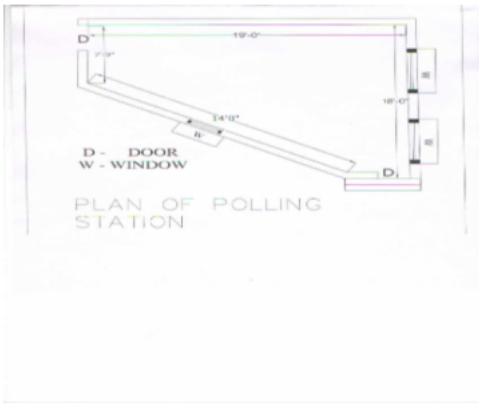

নির্বাচক নিবন্ধন আধিকারিকের স্বাক্ষর

Nazri Naksha

Google Map View

Polling Station Building Front View

Polling Station Front View

Cad View

Key MAP View

বিধানসভা নির্বাচনক্ষেত্রের নং, নাম : 285-সিউডি
ভাগ নং, নাম : 1-গ্রাম-পূর্বকড়িয়া(পূর্ব)