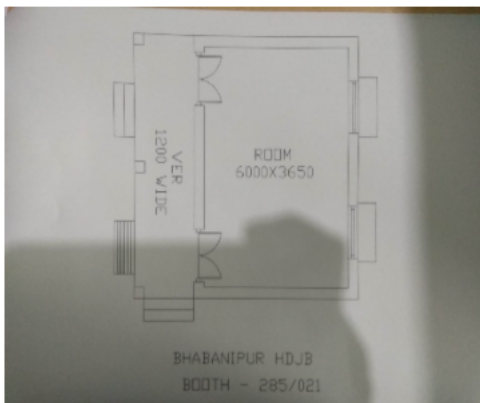

নির্বাচক নিবন্ধন আধিকারিকের স্বাক্ষর

Nazri Naksha

Google Map View

Polling Station Building Front View

Polling Station Front View

Cad View

Key MAP View

1 নাম : ফুচি বাগ্দী স্বামীর নাম: উত্তম বাগ্দী বাড়ির নং : n0002 বয়স : 35 লিঙ্গ : মহিলা	RJR1933621 ফটো উপলব্ধ	2 নাম : গাঁদা কর্মকার স্বামীর নাম: বলরাম কর্মকার বাড়ির নং : n0003 বয়স : 71 লিঙ্গ : মহিলা	WB/42/287/054548 ফটো উপলব্ধ	3 নাম : সনকা কর্মকার স্বামীর নাম: শ্যামাপদ কর্মকার বাড়ির নং : n0122 বয়স : 76 লিঙ্গ : মহিলা	WB/42/287/054350 ফটো উপলব্ধ
4 নাম : জবা কর্মকার স্বামীর নাম: নিশিথ কর্মকার বাড়ির নং : এন0125 বয়স : 25 লিঙ্গ : মহিলা	RJR2300622 ফটো উপলব্ধ	5 নাম : অসিত কর্মকার পিতার নাম: গোপাল চন্দ্র কর্মকার বাড়ির নং : n0002 বয়স : 40 লিঙ্গ : পুরুষ	MYB2053411 ফটো উপলব্ধ	6 নাম : অখিল কর্মকার পিতার নাম: গোপাল কর্মকার বাড়ির নং : n0002 বয়স : 39 লিঙ্গ : পুরুষ	MYB2313302 ফটো উপলব্ধ
7 নাম : নিশিথ কর্মকার পিতার নাম: গোপাল চন্দ্র কর্মকার বাড়ির নং : n0002 বয়স : 45 লিঙ্গ : পুরুষ	MYB1776186 ফটো উপলব্ধ	8 নাম : জবা কর্মকার স্বামীর নাম: গোপাল কর্মকার বাড়ির নং : n0002 বয়স : 59 লিঙ্গ : মহিলা	WB/42/287/054547 ফটো উপলব্ধ	9 নাম : গোপাল কর্মকার পিতার নাম: কৃষ্ণচন্দ্র কর্মকার বাড়ির নং : n0002 বয়স : 65 লিঙ্গ : পুরুষ	WB/42/287/054535 ফটো উপলব্ধ
10 নাম : সোনালী কর্মকার স্বামীর নাম: কার্তিক কর্মকার বাড়ির নং : n0001 বয়স : 36 লিঙ্গ : মহিলা	RJR1372150 ফটো উপলব্ধ	11 নাম : কার্তিক কর্মকার পিতার নাম: বাসুদেব কর্মকার বাড়ির নং : n0001 বয়স : 44 লিঙ্গ : পুরুষ	MYB1776194 ফটো উপলব্ধ	12 নাম : শেফালী কর্মকার স্বামীর নাম: বাসুদেব কর্মকার বাড়ির নং : n0001 বয়স : 58 লিঙ্গ : মহিলা	WB/42/287/054549 ফটো উপলব্ধ
13 নাম : রমাকান্ত কর্মকার পিতার নাম: শ্যামাপদ কর্মকার বাড়ির নং : n0122 বয়স : 56 লিঙ্গ : পুরুষ	WB/42/287/054581 ফটো উপলব্ধ	14 নাম : অপর্ণা কর্মকার (কবিরাজ) স্বামীর নাম: রমাকান্ত কর্মকার বাড়ির নং : n0122 বয়স : 46 লিঙ্গ : মহিলা	MYB2051258 ফটো উপলব্ধ	15 নাম : বাসুদেব কর্মকার পিতার নাম: শান্তিরাম কর্মকার বাড়ির নং : n0001 বয়স : 60 লিঙ্গ : পুরুষ	RJR2982254 ফটো উপলব্ধ
16 নাম : সোমনাথ চক্রবর্তী পিতার নাম: ঋতেন্দ্র নারায়ণ চক্রবর্তী বাড়ির নং : n0044 বয়স : 51 লিঙ্গ : পুরুষ	RJR2837243 ফটো উপলব্ধ	17 নাম : সন্দীপ চক্রবর্তী পিতার নাম: বিবেকানন্দ চক্রবর্তী বাড়ির নং : n0040 বয়স : 49 লিঙ্গ : পুরুষ	RJR2828788 ফটো উপলব্ধ	18 নাম : রূপা চক্রবর্তী স্বামীর নাম: সঞ্জয় চক্রবর্তী বাড়ির নং : এন0041 বয়স : 30 লিঙ্গ : মহিলা	RJR2828218 ফটো উপলব্ধ
19 নাম : ইন্দ্রানী চক্রবর্তী পিতার নাম: নৃপেন্দ্র নারায়ণ চক্রবর্তী বাড়ির নং : এন0045 বয়স : 25 লিঙ্গ : মহিলা	RJR2300655 ফটো উপলব্ধ	20 নাম : বিবেকানন্দ চক্রবর্তী পিতার নাম: কালীচরণ চক্রবর্তী বাড়ির নং : n0040 বয়স : 81 লিঙ্গ : পুরুষ	WB/42/287/054381 ফটো উপলব্ধ	21 নাম : গগনেন্দ্র নারায়ণ চক্রবর্তী পিতার নাম: নৃপেন্দ্র নারায়ণ চক্রবর্তী বাড়ির নং : n0045 বয়স : 44 লিঙ্গ : পুরুষ	MYB2051324 ফটো উপলব্ধ
22 নাম : প্রসেনজিৎ চক্রবর্তী পিতার নাম: নৃপেন্দ্রনারায়ণ চক্রবর্তী বাড়ির নং : n0045 বয়স : 36 লিঙ্গ : পুরুষ	RJR1372234 ফটো উপলব্ধ	23 নাম : মাধবী চক্রবর্তী স্বামীর নাম: নৃপেন্দ্রনারায়ণ চক্রবর্তী বাড়ির নং : n0045 বয়স : 62 লিঙ্গ : মহিলা	WB/42/287/054440 ফটো উপলব্ধ	24 নাম : নিবিড় চক্রবর্তী পিতার নাম: রীতেন্দ্র চক্রবর্তী বাড়ির নং : n0044 বয়স : 44 লিঙ্গ : পুরুষ	MYB1285543 ফটো উপলব্ধ
25 নাম : আরতি চক্রবর্তী স্বামীর নাম: ঋতেন্দ্র নারায়ণ চক্রবর্তী বাড়ির নং : n0044 বয়স : 78 লিঙ্গ : মহিলা	RJR2901478 ফটো উপলব্ধ	26 নাম : সঞ্জয় চক্রবর্তী পিতার নাম: তারাগতি চক্রবর্তী বাড়ির নং : n0041 বয়স : 49 লিঙ্গ : পুরুষ	WB/42/287/054380 ফটো উপলব্ধ	27 নাম : ছন্দা চক্রবর্তী স্বামীর নাম: লোচনানন্দ চক্রবর্তী বাড়ির নং : n0041 বয়স : 55 লিঙ্গ : মহিলা	WB/42/287/054052 ফটো উপলব্ধ
28 নাম : লোচনানন্দ চক্রবর্তী পিতার নাম: তারাগতি চক্রবর্তী বাড়ির নং : n0041 বয়স : 58 লিঙ্গ : পুরুষ	WB/42/287/054287 ফটো উপলব্ধ	29 নাম : মৌসুমী চক্রবর্তী স্বামীর নাম: সন্দীপ চক্রবর্তী বাড়ির নং : n0040 বয়স : 36 লিঙ্গ : মহিলা	RJR1687342 ফটো উপলব্ধ	30 নাম : বন্দনা চক্রবর্তী স্বামীর নাম: বিবেকানন্দ চক্রবর্তী বাড়ির নং : n0040 বয়স : 68 লিঙ্গ : মহিলা	RJR2411346 ফটো উপলব্ধ