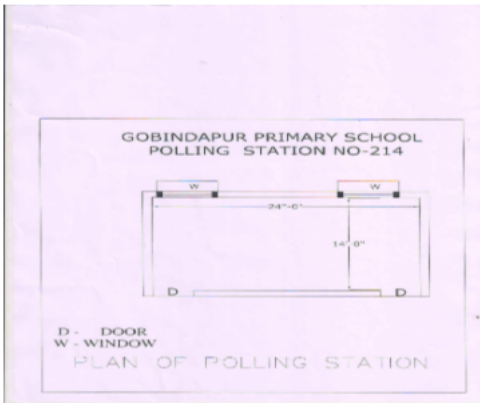

নির্বাচক নিবন্ধন আধিকারিকের স্বাক্ষর

Nazri Naksha

Google Map View

Polling Station Building Front View

Polling Station Front View

Cad View

Key MAP View

বিধানসভা নির্বাচনক্ষেত্রের নং, নাম : 285-সিউডি
ভাগ নং, নাম : 1-গ্রাম-জীবধরপুর