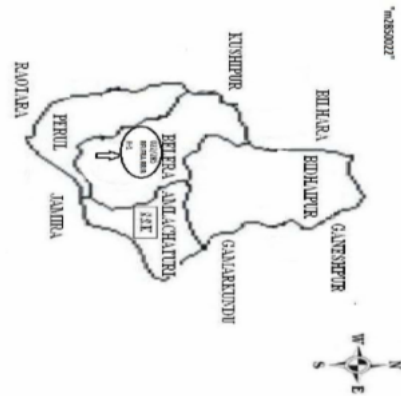

Cad View

Key MAP View