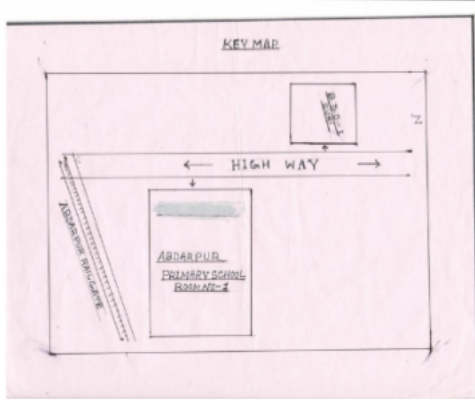

Nazri Naksha