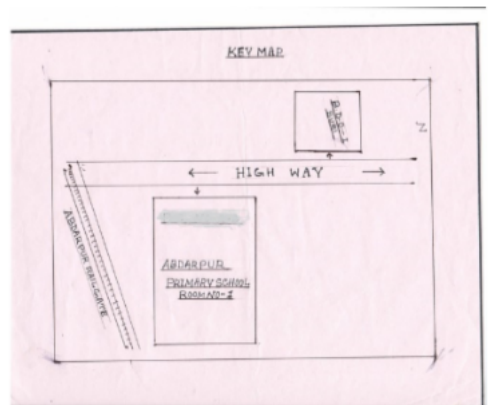

Key MAP View