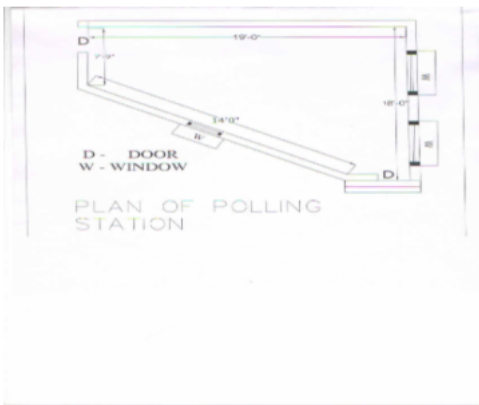

নির্বাচক নিবন্ধন আধিকারিকের স্বাক্ষর

Nazri Naksha

Google Map View

Polling Station Building Front View

Polling Station Front View

Cad View

Key MAP View

1	RJR2084739	ফটো উপলব্ধ	নাম : অদিতি ভট্টাচার্য পিতার নাম : উদয় ভট্টাচার্য বাড়ির নং : n0200 বয়স : 28 লিঙ্গ : মহিলা	2	KPY2670206	ফটো উপলব্ধ	নাম : উমা ঘোষ স্বামীর নাম : কৌশিক ঘোষ বাড়ির নং : n0431 বয়স : 38 লিঙ্গ : মহিলা	3	KPY0069401	ফটো উপলব্ধ	নাম : অজয় সাহা পিতার নাম : নবনীধর সাহা বাড়ির নং : n0459 বয়স : 52 লিঙ্গ : পুরুষ
4	KPY2651016	ফটো উপলব্ধ	নাম : পাপিয়া সাহা (সৌমগোল) স্বামীর নাম : অজয় সাহা বাড়ির নং : n0460 বয়স : 47 লিঙ্গ : মহিলা	5	RJR1881887	ফটো উপলব্ধ	নাম : মহঃ ফাইসাল পিতার নাম : মহঃ ইকবাল বাড়ির নং : n0465 বয়স : 39 লিঙ্গ : পুরুষ	6	RJR1881903	ফটো উপলব্ধ	নাম : মহঃ সাবির পিতার নাম : মহঃ ইকবাল বাড়ির নং : n0467 বয়স : 36 লিঙ্গ : পুরুষ
7	RJR1881911	ফটো উপলব্ধ	নাম : রুকসানা বিবি স্বামীর নাম : মহঃ ইকবাল বাড়ির নং : n0468 বয়স : 57 লিঙ্গ : মহিলা	8	RJR1882026	ফটো উপলব্ধ	নাম : মহঃ সুলতান আহমেদ পিতার নাম : মহঃ জুবের আহমেদ বাড়ির নং : n0475 বয়স : 39 লিঙ্গ : পুরুষ	9	KPY2336477	ফটো উপলব্ধ	নাম : সাবানা বিবি স্বামীর নাম : সেখ আলাউদ্দিন বাড়ির নং : n0498 বয়স : 44 লিঙ্গ : মহিলা
10	RJR2122315	ফটো উপলব্ধ	নাম : সীমা বিবি স্বামীর নাম : মহঃ সিকান্দার বাড়ির নং : n0468 বয়স : 34 লিঙ্গ : মহিলা	11	RJR2122356	ফটো উপলব্ধ	নাম : মহম্মদ ইকবাল পিতার নাম : মহম্মদ বারিক বাড়ির নং : n0468 বয়স : 66 লিঙ্গ : পুরুষ	12	RJR2122380	ফটো উপলব্ধ	নাম : মহঃ লড্ডন পিতার নাম : মহম্মদ ইকবাল বাড়ির নং : n0468 বয়স : 45 লিঙ্গ : পুরুষ
13	RJR2367530	ফটো উপলব্ধ	নাম : সুনন্দিতা দত্ত স্বামীর নাম : বিশুজিৎ দত্ত বাড়ির নং : n0194 বয়স : 32 লিঙ্গ : মহিলা	14	RJR1473388	ফটো উপলব্ধ	নাম : সাহানা জাহান্না স্বামীর নাম : আসিফ ইকবাল বাড়ির নং : n0580 বয়স : 37 লিঙ্গ : মহিলা	15	WB/42/288/462548	ফটো উপলব্ধ	নাম : সেখ মোজাম্মেল পিতার নাম : সেখ ফরকান বাড়ির নং : n0577 বয়স : 62 লিঙ্গ : পুরুষ
16	FKH2645166	ফটো উপলব্ধ	নাম : দেবশ্রী মণ্ডল স্বামীর নাম : ত্রিদিব কুমার মন্ডল বাড়ির নং : n0562 বয়স : 44 লিঙ্গ : মহিলা	17	WB/42/288/306805	ফটো উপলব্ধ	নাম : শাহানারা বেগম স্বামীর নাম : সেখ নিজামউদ্দিন বাড়ির নং : n0508 বয়স : 53 লিঙ্গ : মহিলা	18	RJR1194059	ফটো উপলব্ধ	নাম : সঞ্জয় চক্রবর্তী পিতার নাম : সঞ্জয় চক্রবর্তী বাড়ির নং : n0499 বয়স : 47 লিঙ্গ : পুরুষ
19	RJR1435411	ফটো উপলব্ধ	নাম : রিজওয়ানা পারভিন স্বামীর নাম : সেলিম হোসেন বাড়ির নং : ওয়ার্ড নং 19 বয়স : 37 লিঙ্গ : মহিলা	20	KPY2679090	ফটো উপলব্ধ	নাম : মৌসুমী মণ্ডল স্বামীর নাম : মহিমা মণ্ডল বাড়ির নং : n0287 বয়স : 52 লিঙ্গ : মহিলা	21	KPY2679108	ফটো উপলব্ধ	নাম : মহিমা মণ্ডল পিতার নাম : বৈদ্যনাথ মণ্ডল বাড়ির নং : n0286 বয়স : 58 লিঙ্গ : পুরুষ
22	JNK2043586	ফটো উপলব্ধ	নাম : দেবশ্রী মণ্ডল পিতার নাম : ধরম চন্দ্র মণ্ডল বাড়ির নং : n0259 বয়স : 48 লিঙ্গ : পুরুষ	23	WB/38/263/446315	ফটো উপলব্ধ	নাম : ছায়ারানী মণ্ডল স্বামীর নাম : ধরম চন্দ্র মণ্ডল বাড়ির নং : n0257 বয়স : 70 লিঙ্গ : মহিলা	24	RJR1199926	ফটো উপলব্ধ	নাম : বিজু টুডু মায়ের নাম : মিরু টুডু বাড়ির নং : n0252 বয়স : 50 লিঙ্গ : পুরুষ
25	WB/42/288/474281	ফটো উপলব্ধ	নাম : শিলা গাঁড়াই স্বামীর নাম : সাধব চন্দ্র গাঁড়াই বাড়ির নং : n0249 বয়স : 52 লিঙ্গ : মহিলা	26	RJR1881820	ফটো উপলব্ধ	নাম : সোমা গাঁড়াই পিতার নাম : সাধব চন্দ্র গাঁড়াই বাড়ির নং : n0247 বয়স : 30 লিঙ্গ : মহিলা	27	WB/42/288/474504	ফটো উপলব্ধ	নাম : সাধব চন্দ্র গাঁড়াই পিতার নাম : হারাধন গাঁড়াই বাড়ির নং : n0247 বয়স : 59 লিঙ্গ : পুরুষ
28	RJR1546829	ফটো উপলব্ধ	নাম : সুদীপ ভট্টাচার্য পিতার নাম : উদয় ভট্টাচার্য বাড়ির নং : n0200 বয়স : 34 লিঙ্গ : পুরুষ	29	KPY1435106	ফটো উপলব্ধ	নাম : উদয় ভট্টাচার্য পিতার নাম : ননীগোপাল ভট্টাচার্য বাড়ির নং : n0200 বয়স : 66 লিঙ্গ : পুরুষ	30	RJR1545995	ফটো উপলব্ধ	নাম : বিশুজিৎ দত্ত মায়ের নাম : আভা দত্ত বাড়ির নং : n0194 বয়স : 44 লিঙ্গ : পুরুষ