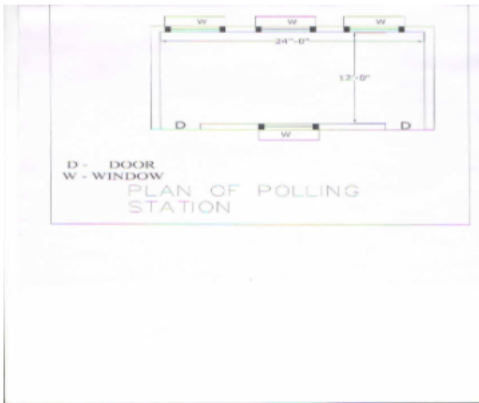

নির্বাচক নিবন্ধন আধিকারিকের স্বাক্ষর

Nazri Naksha

Google Map View

Polling Station Building Front View

Polling Station Front View

Cad View

Key MAP View

বিধানসভা নির্বাচনক্ষেত্রের নং, নাম : 285-সিউডু  
ভাগ নং, নাম : 1-গ্রাম-লিয়ারা